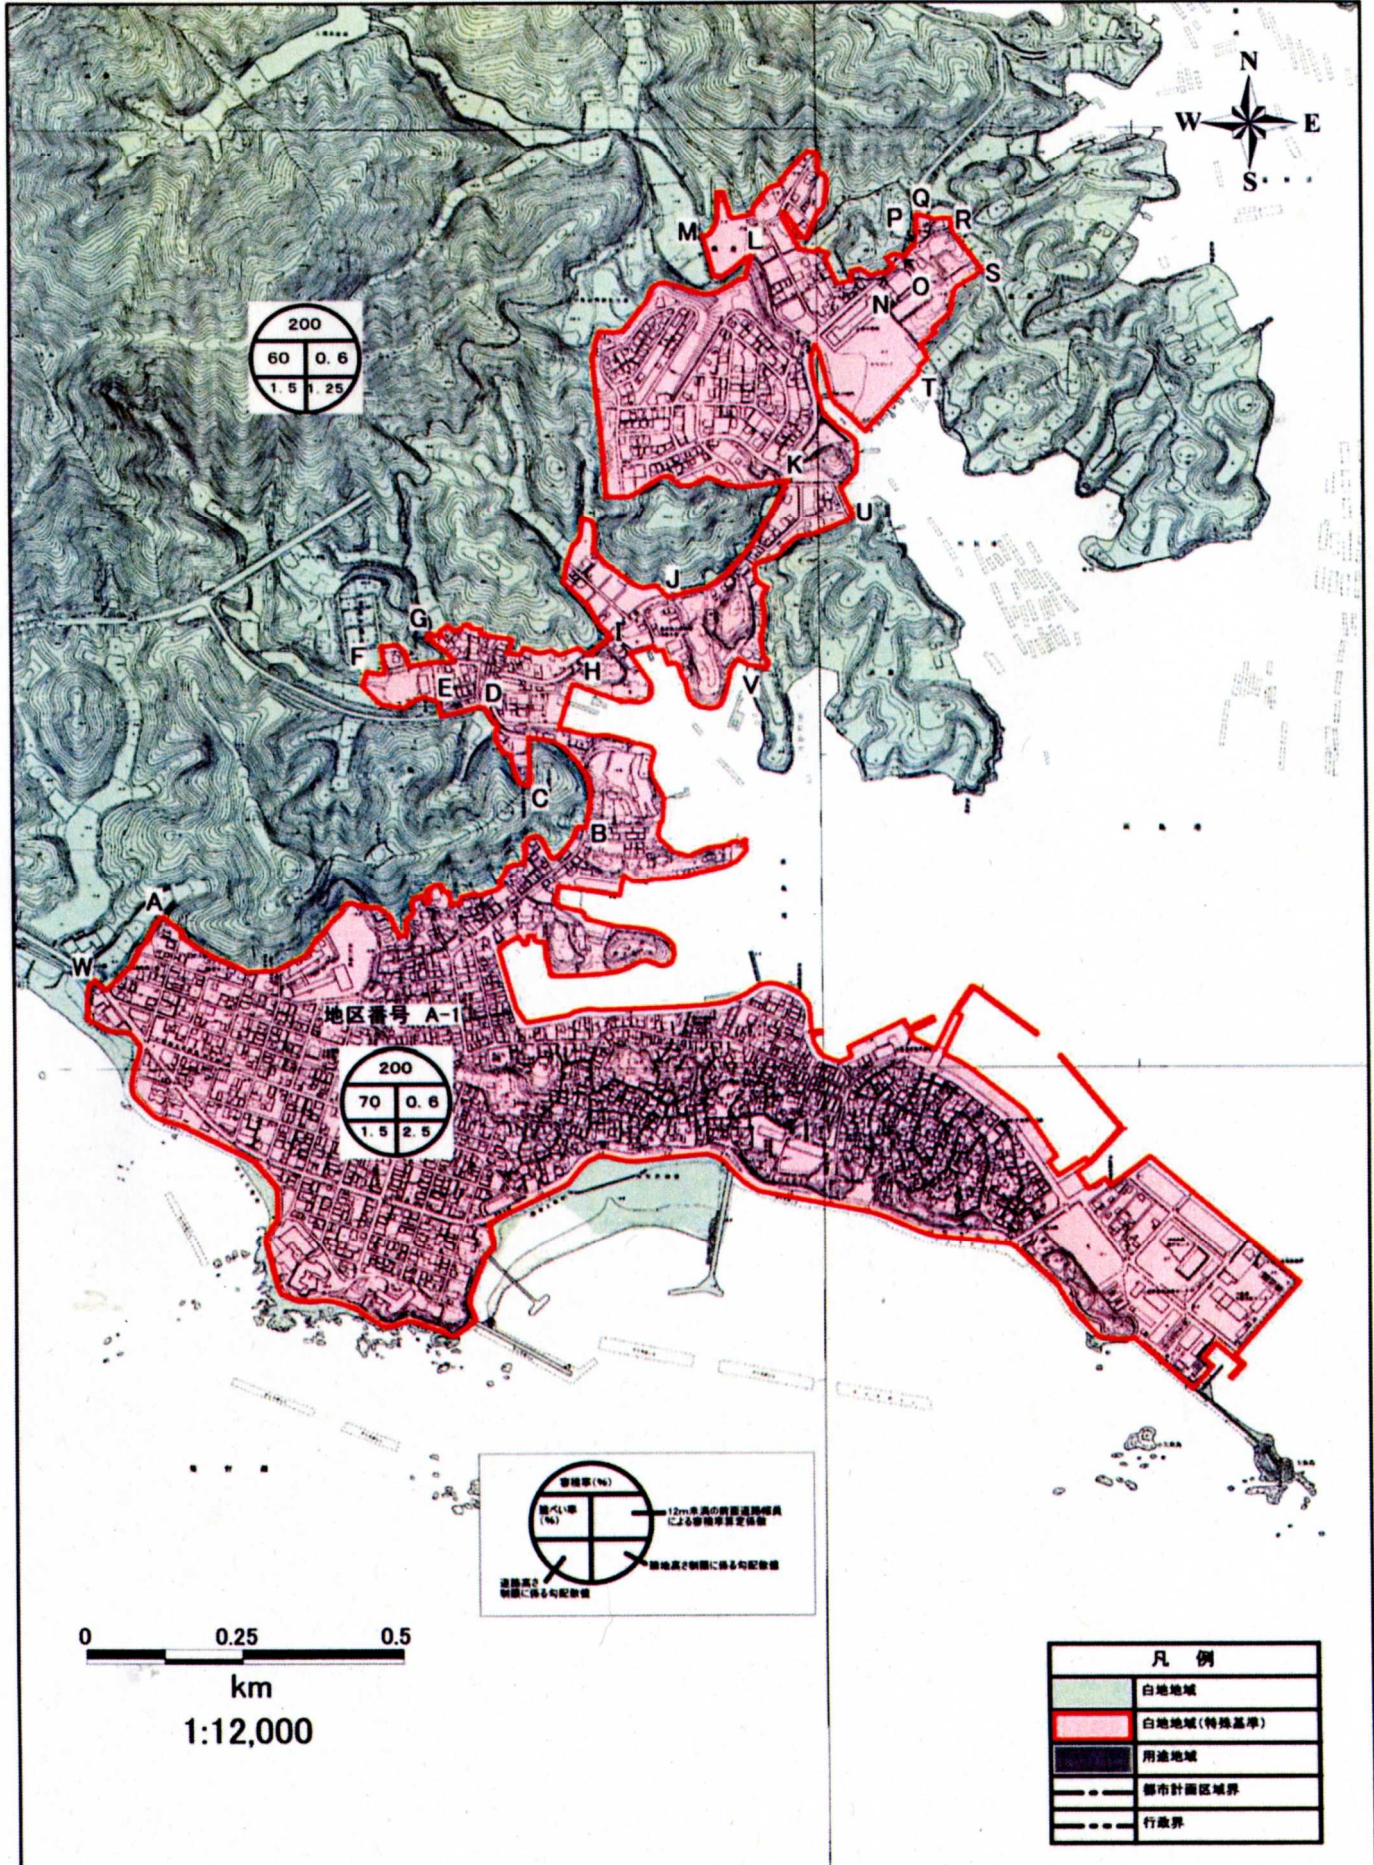

# 志摩都市計画区域内の用途地域の指定のない区域の建築形態制限数値の決定

## 浜島町 浜島地区(A-1)

0 0.25 0.5  
km  
1:12,000