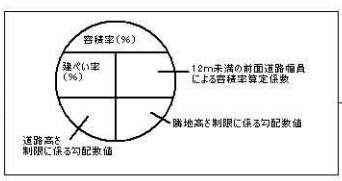

志摩都市計画区域内の用途地域の指定のない区域の建築形態制限数値の決定

志摩町 越賀地区(A-4)

1:7,000

凡 例	
	白地地域
	白地地域(特殊基準)
	用途地域
	都市計画区域界