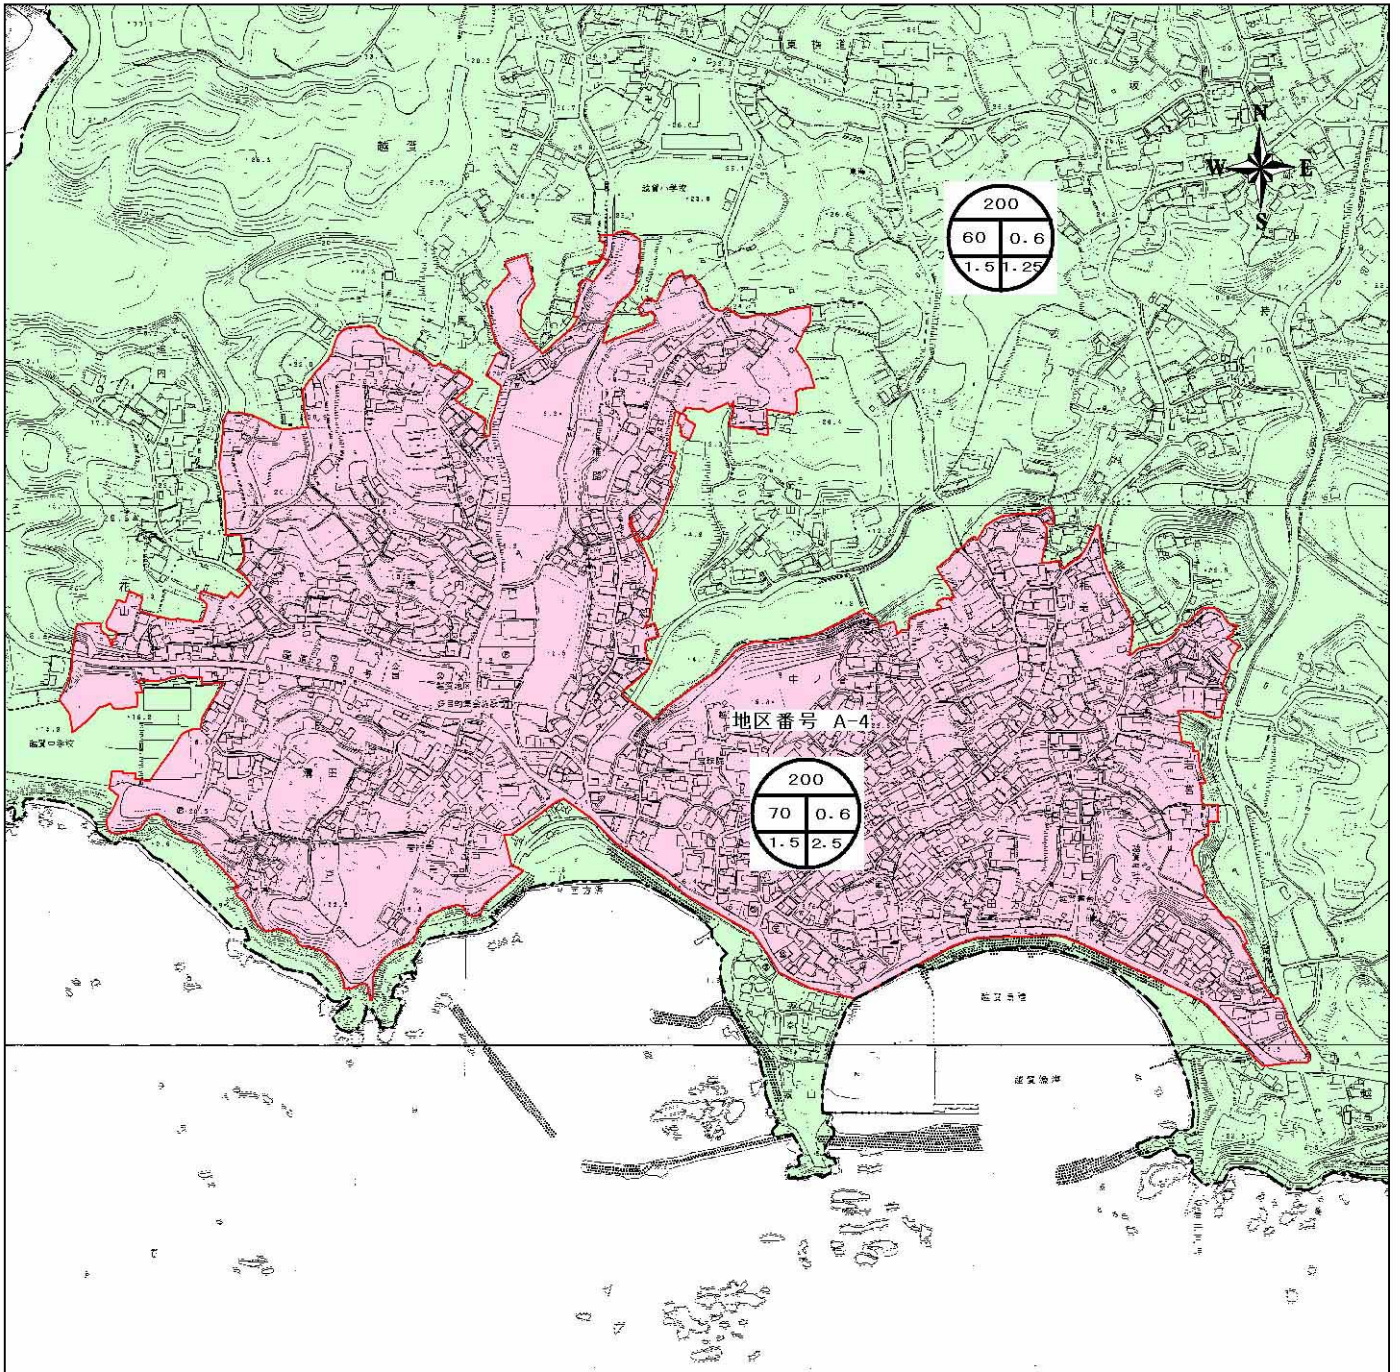

志摩都市計画区域内の用途地域の指定のない区域の建築形態制限数値の決定

志摩町 越賀地区(A-4)

1:7,000

凡 例	
	白地地域
	白地地域(特殊基準)
	用途地域
	都市計画区域界