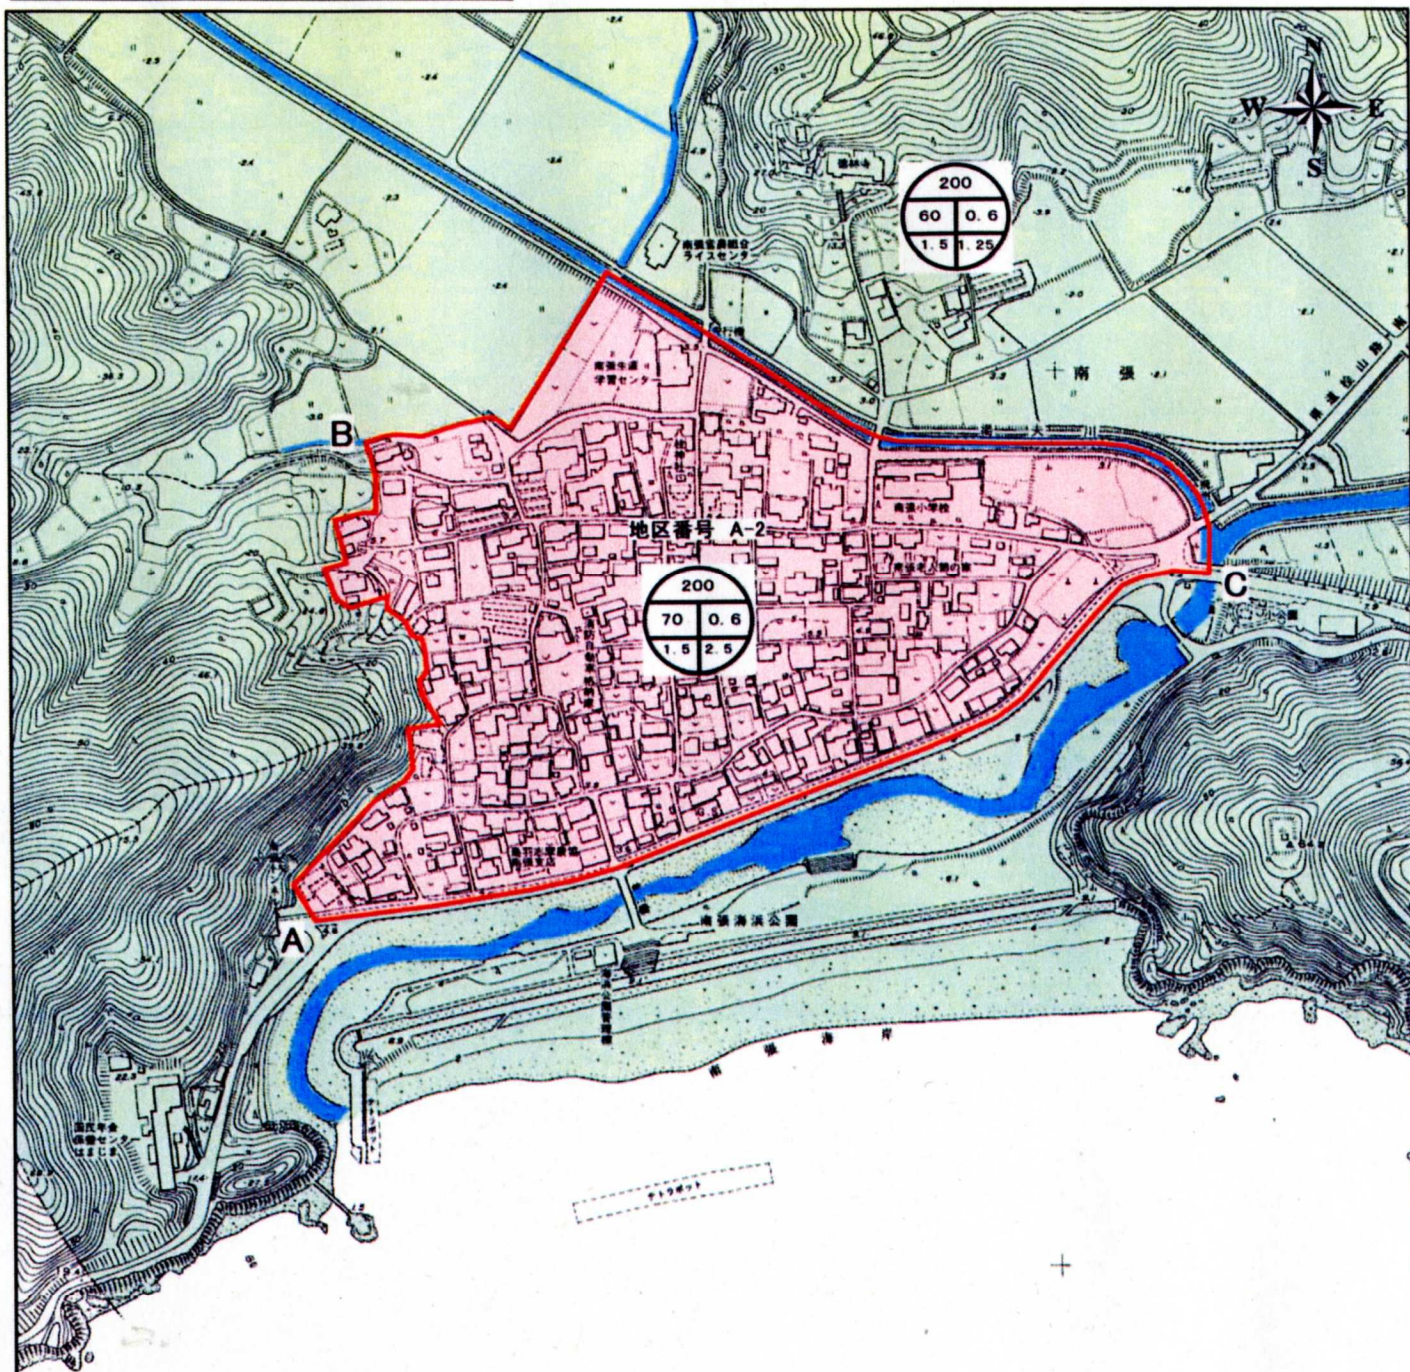

志摩都市計画区域内の用途地域の指定
のない区域の建築形態制限数値の決定

浜島町 南張地区(A-2)

凡例	
	白地地域
	白地地域(特殊基準)
	用途地域
	都市計画区域界
	行政界