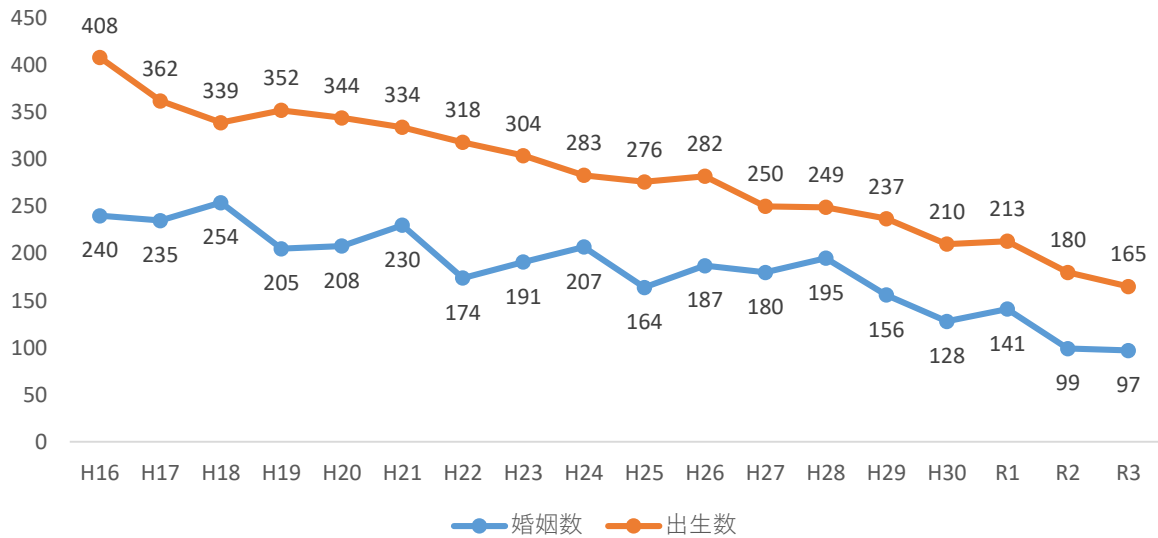

志摩市の人口等推移

① 志摩市の総人口

出典：三重県月別人口調査

② 志摩市の外国人人口

出典：三重県外国人住民国籍・地域別人口調査

③ 人口減少の内訳

	H27	H28	H29	H30	R1	R2	R3	R4
うち自然減	-565	-563	-566	-618	-646	-628	-721	-748
うち社会減	-461	-240	-374	-360	-281	-297	-377	-365
減少数	-1,026	-803	-940	-978	-927	-925	-1,098	-1,113

出典：三重県月別人口調査

④ 志摩市の婚姻数と出生数

出典：人口動態統計

⑤ 15歳から49歳までの人口

出典：総務省人口動態統計