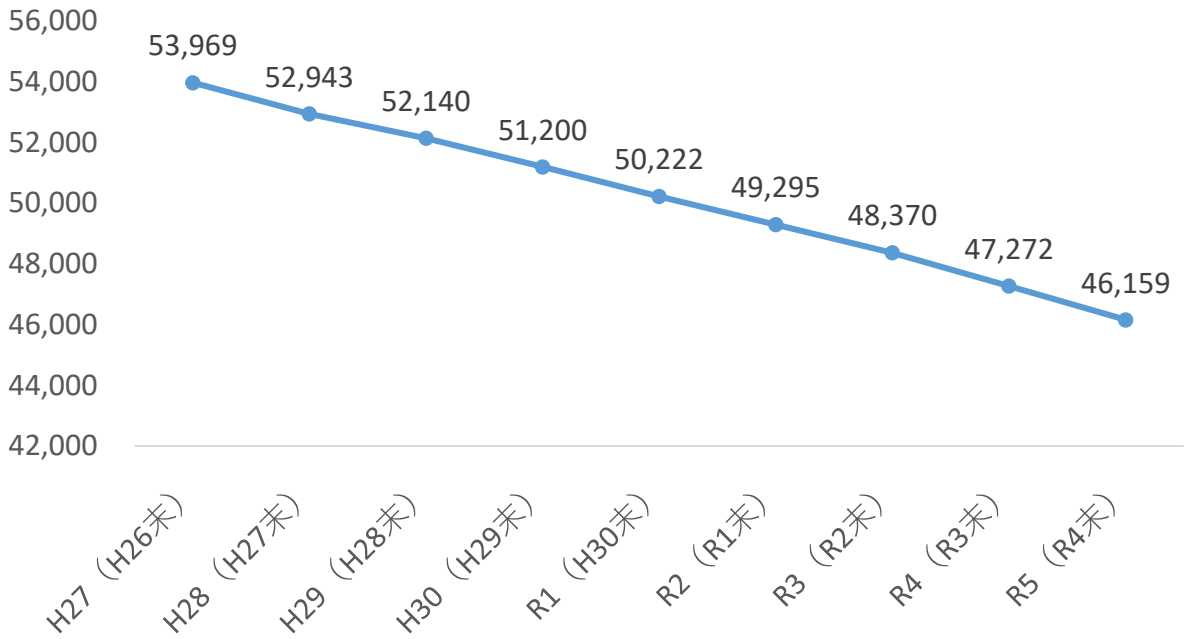

志摩市の人口等推移

① 志摩市の総人口

出典：三重県月別人口調査

② 志摩市の外国人人口

出典：三重県外国人住民国籍・地域別人口調査

③ 人口減少の内訳

	H27	H28	H29	H30	R1	R2	R3	R4
うち自然減	-565	-563	-566	-618	-646	-628	-721	-748
うち社会減	-461	-240	-374	-360	-281	-297	-377	-365
減少数	-1,026	-803	-940	-978	-927	-925	-1,098	-1,113

出典：三重県月別人口調査

④ 志摩市の婚姻数と出生数

出典：人口動態統計

⑤ 15歳から49歳までの人口

出典：総務省人口動態統計