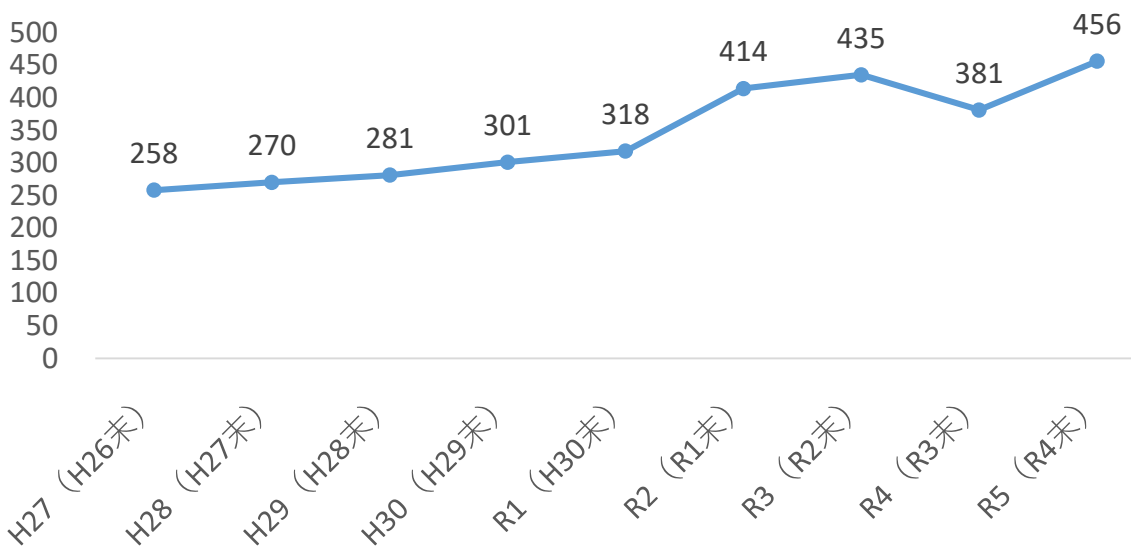

志摩市の人口等推移

① 志摩市の総人口

出典：三重県月別人口調査

② 志摩市の外国人人口

出典：三重県外国人住民国籍・地域別人口調査

③ 人口減少の内訳

	H27	H28	H29	H30	R1	R2	R3	R4
うち自然減	-565	-563	-566	-618	-646	-628	-721	-748
うち社会減	-461	-240	-374	-360	-281	-297	-377	-365
減少数	-1,026	-803	-940	-978	-927	-925	-1,098	-1,113

出典：三重県月別人口調査

④ 志摩市の婚姻数と出生数

出典：人口動態統計

⑤ 15歳から49歳までの人口

出典：総務省人口動態統計