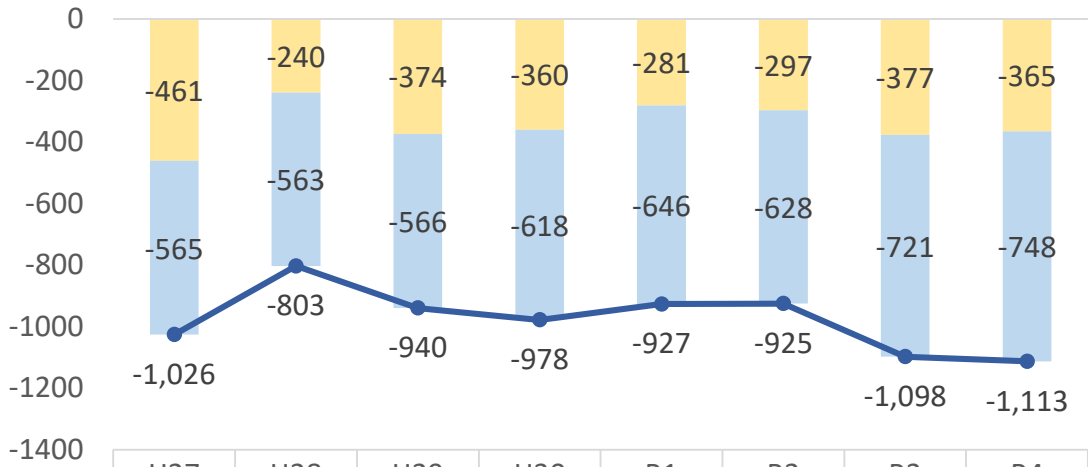

志摩市の人口等推移

① 志摩市の総人口

出典：三重県月別人口調査

② 志摩市の外国人人口

出典：三重県外国人住民国籍・地域別人口調査

③ 人口減少の内訳

	H27	H28	H29	H30	R1	R2	R3	R4
うち自然減	-565	-563	-566	-618	-646	-628	-721	-748
うち社会減	-461	-240	-374	-360	-281	-297	-377	-365
減少数	-1,026	-803	-940	-978	-927	-925	-1,098	-1,113

出典：三重県月別人口調査

④ 志摩市の婚姻数と出生数

出典：人口動態統計

⑤ 15歳から49歳までの人口

出典：総務省人口動態統計