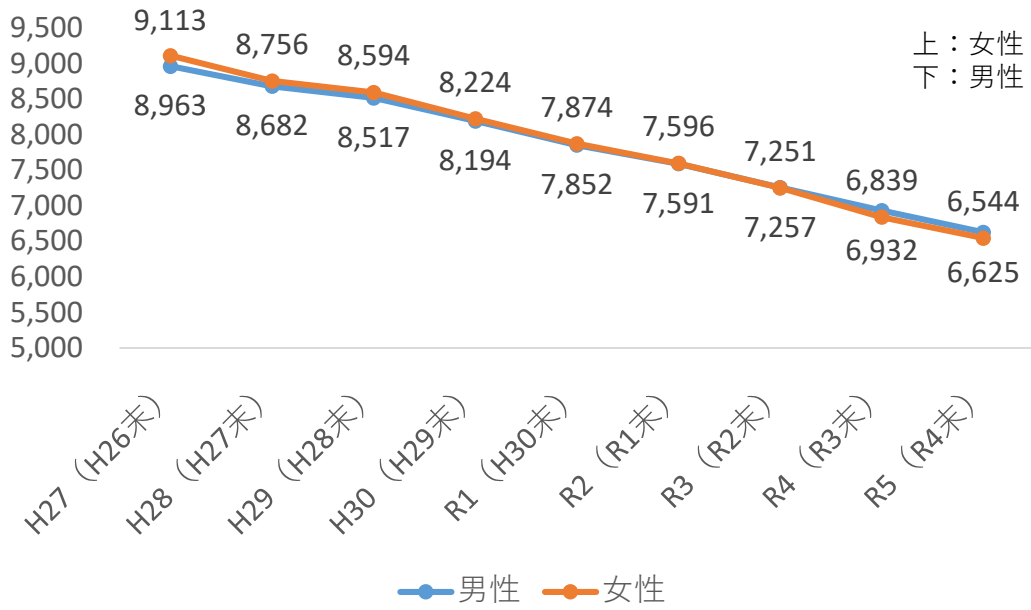

志摩市の人口等推移

① 志摩市の総人口

出典：三重県月別人口調査

② 志摩市の外国人人口

出典：三重県外国人住民国籍・地域別人口調査

③ 人口減少の内訳

	H27	H28	H29	H30	R1	R2	R3	R4
うち自然減	-565	-563	-566	-618	-646	-628	-721	-748
うち社会減	-461	-240	-374	-360	-281	-297	-377	-365
減少数	-1,026	-803	-940	-978	-927	-925	-1,098	-1,113

出典：三重県月別人口調査

④ 志摩市の婚姻数と出生数

出典：人口動態統計

⑤ 15歳から49歳までの人口

出典：総務省人口動態統計