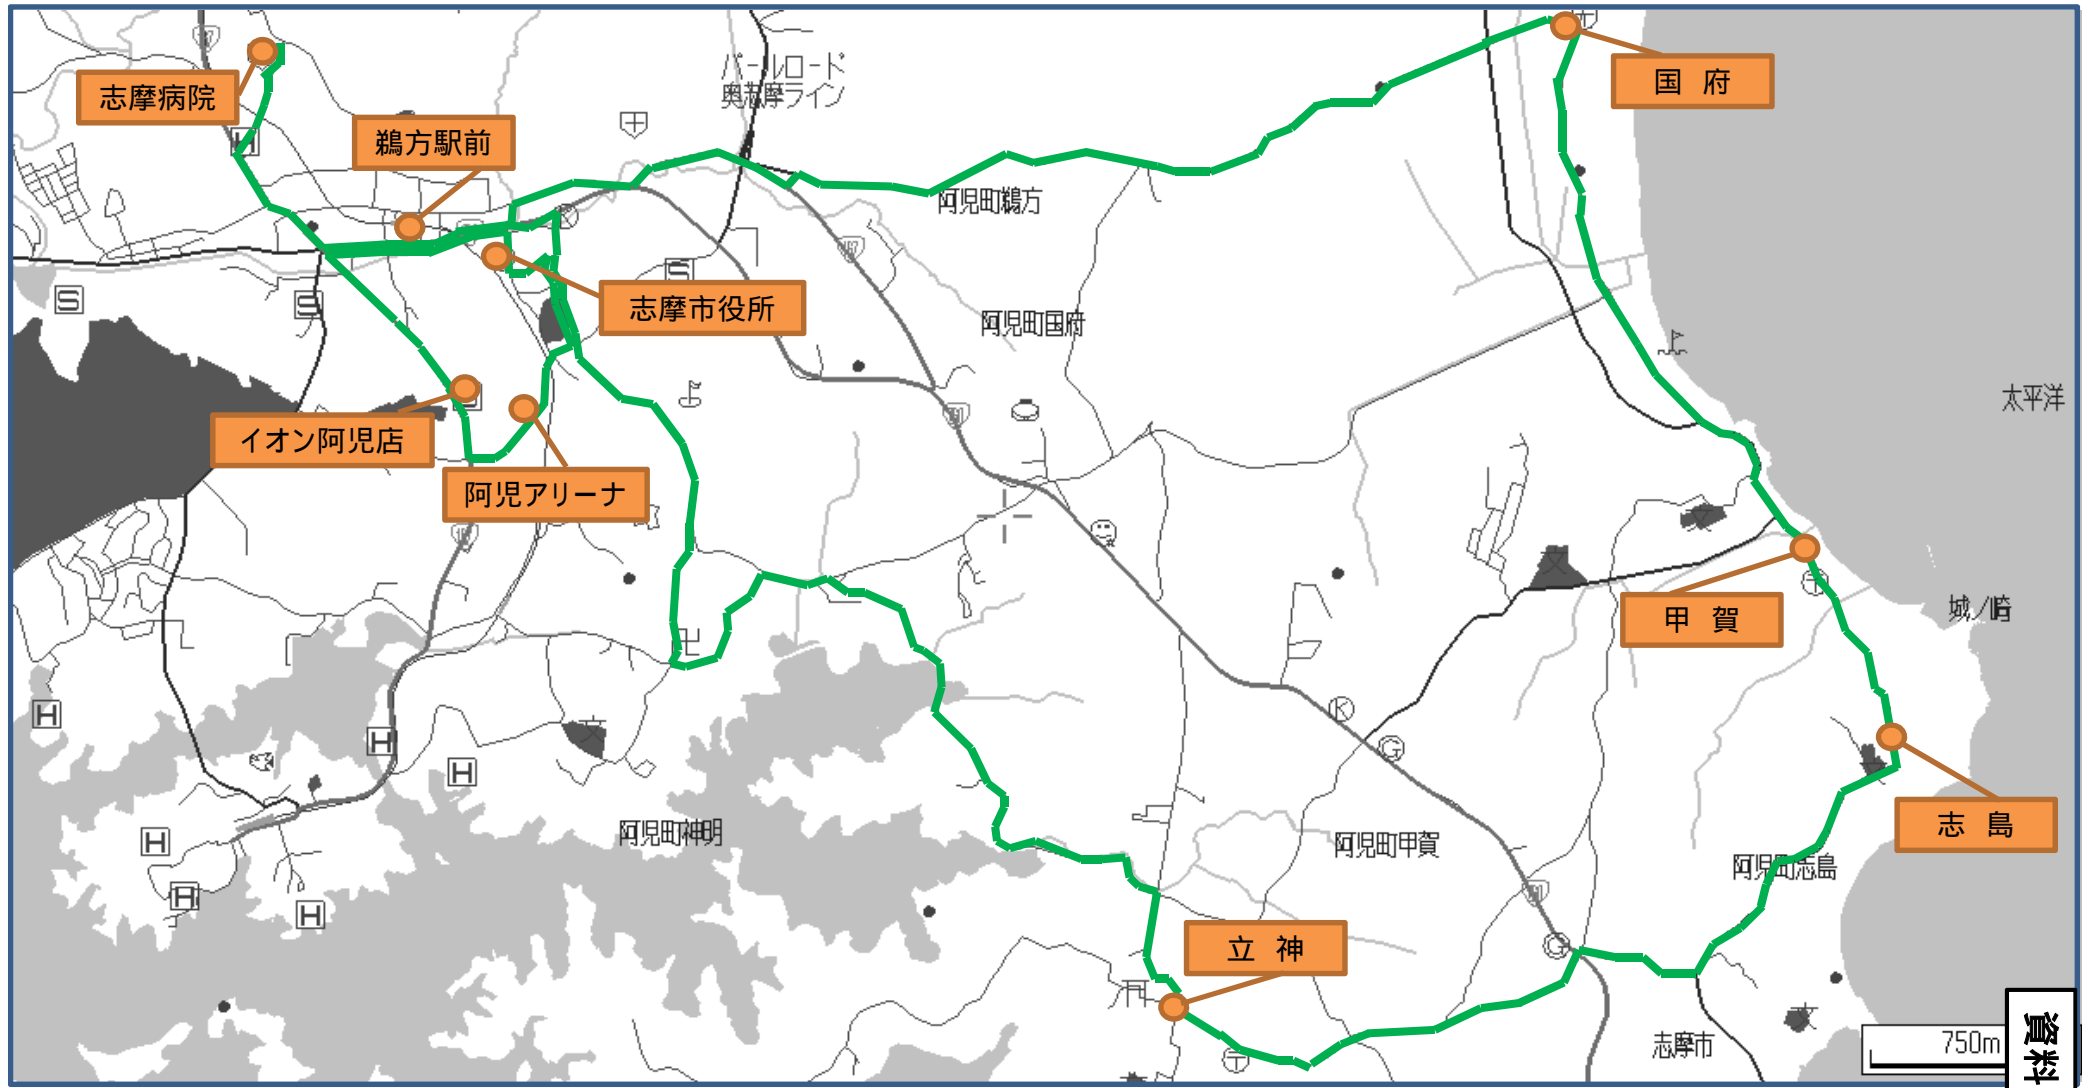

志島循環線 ルート図

【凡例】
— 現行ルート
● 既存主要バス停

志摩市役所総合政