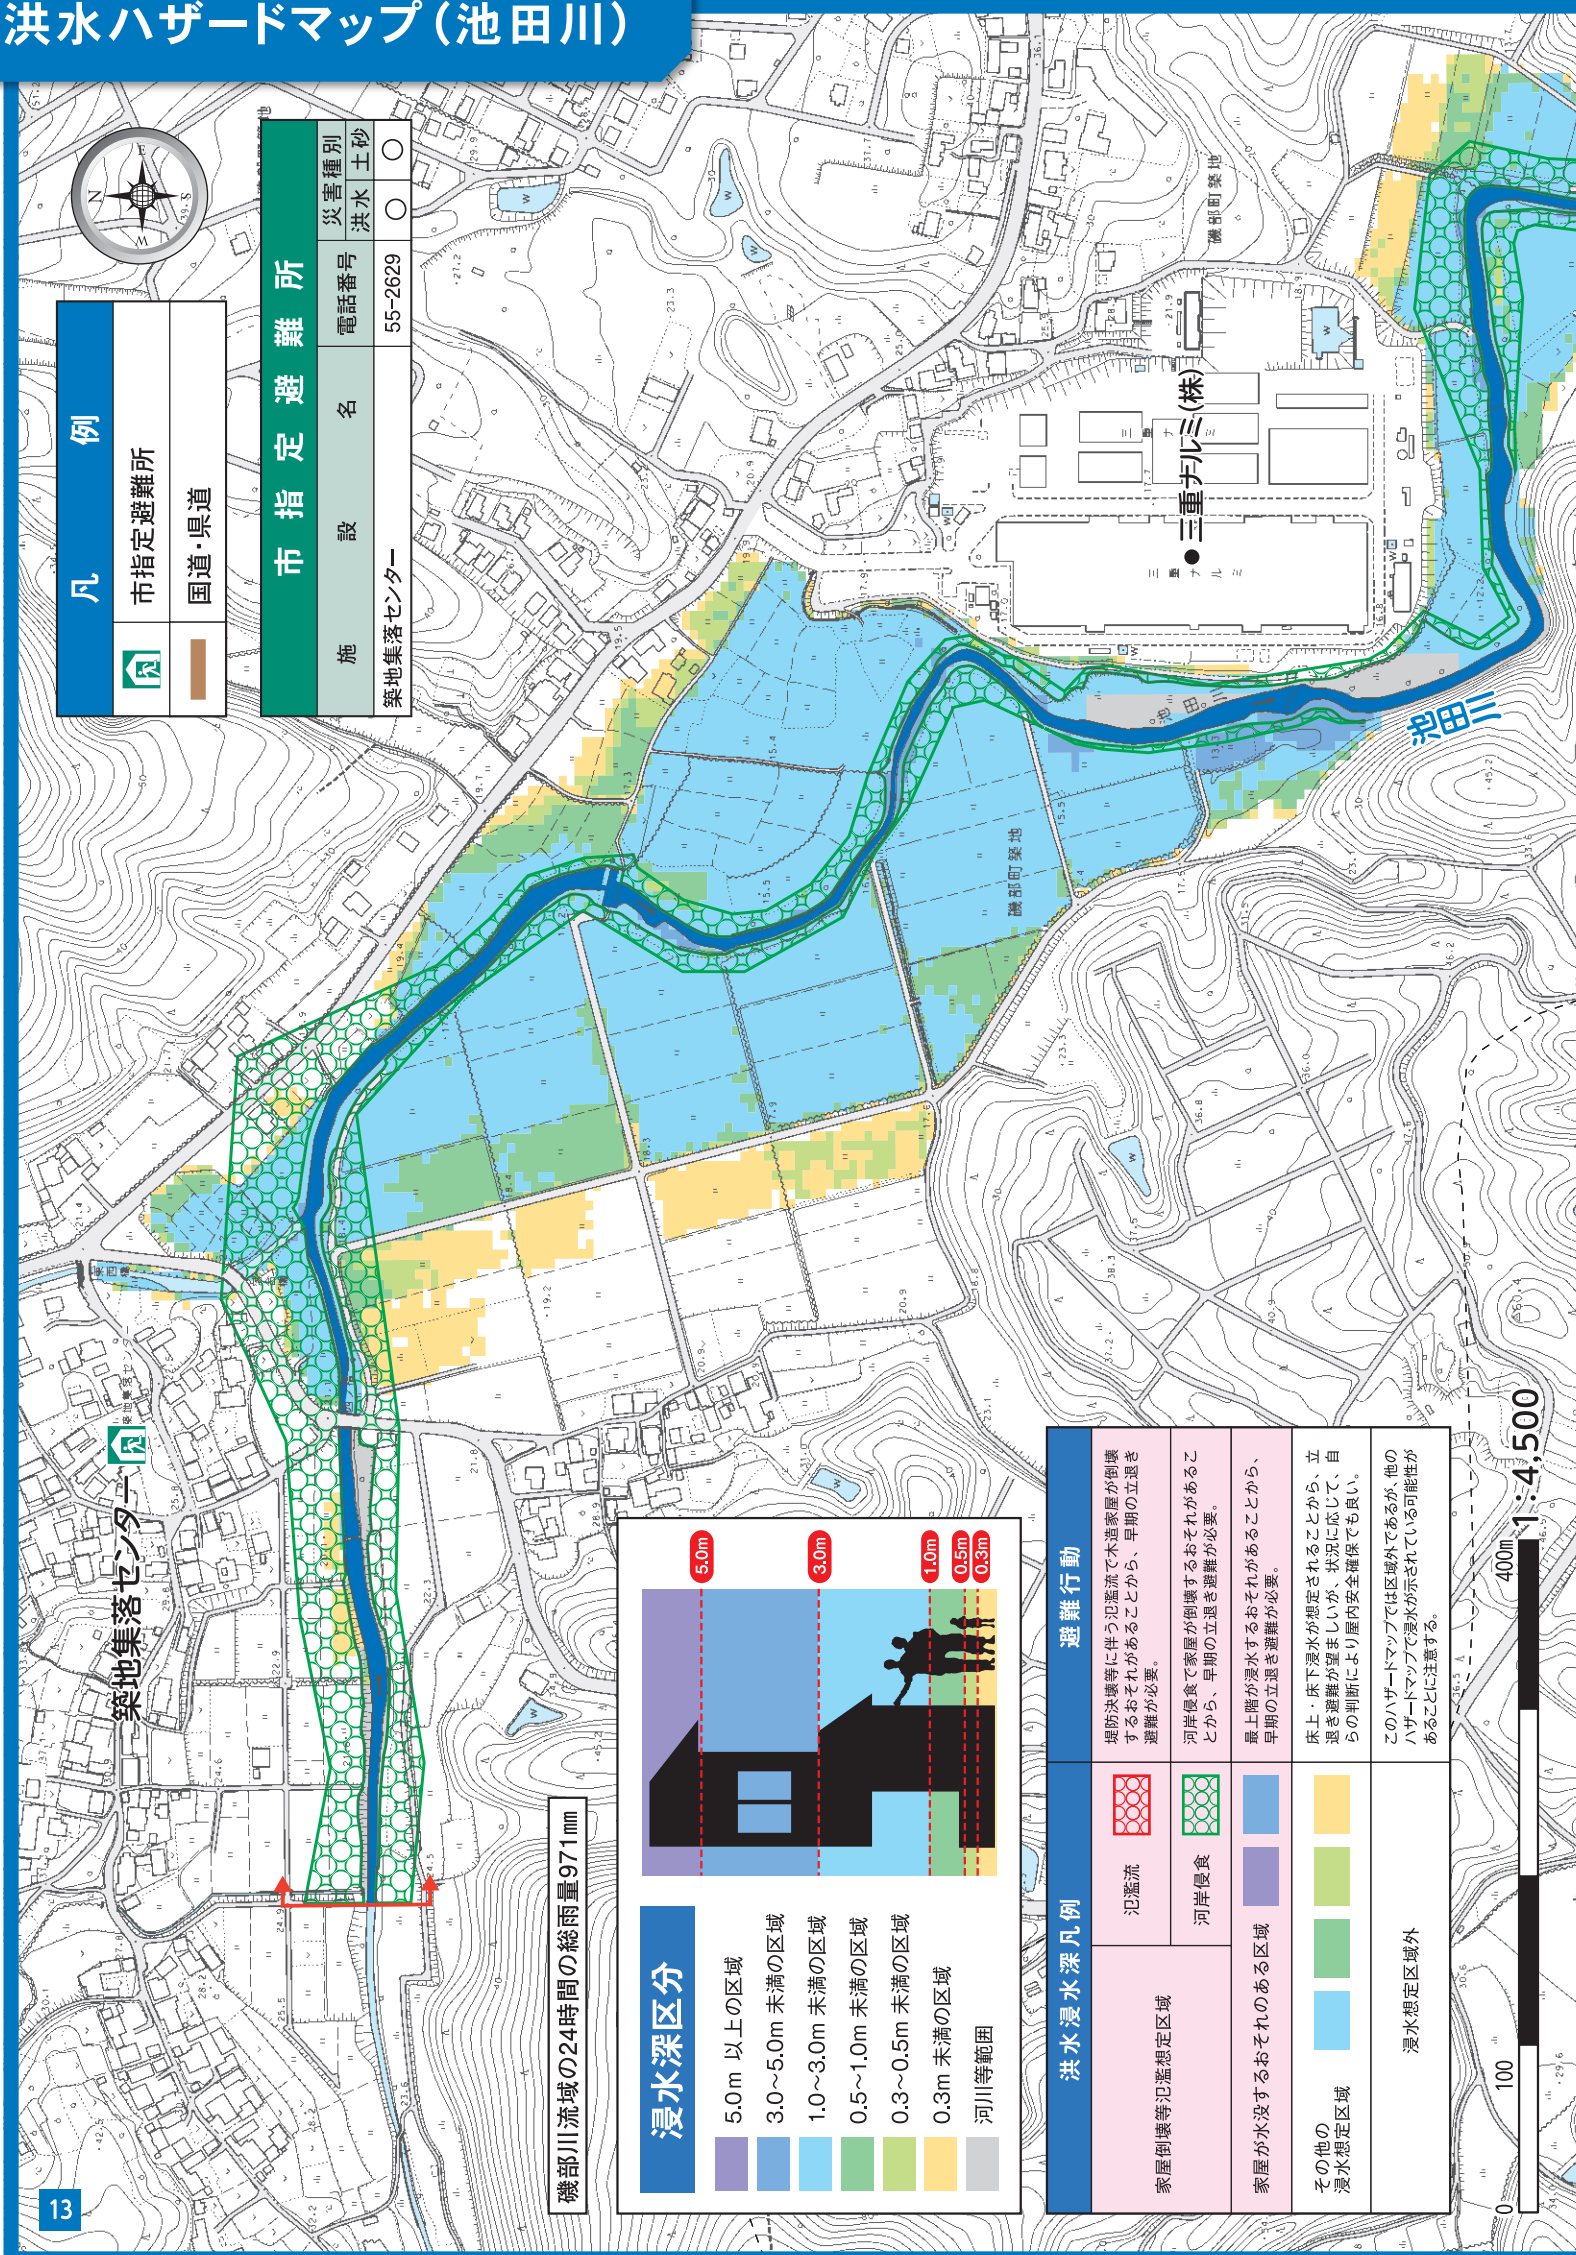

洪水ハザードマップ(池田川)

洪水ハザードマップ(野川・山田川)