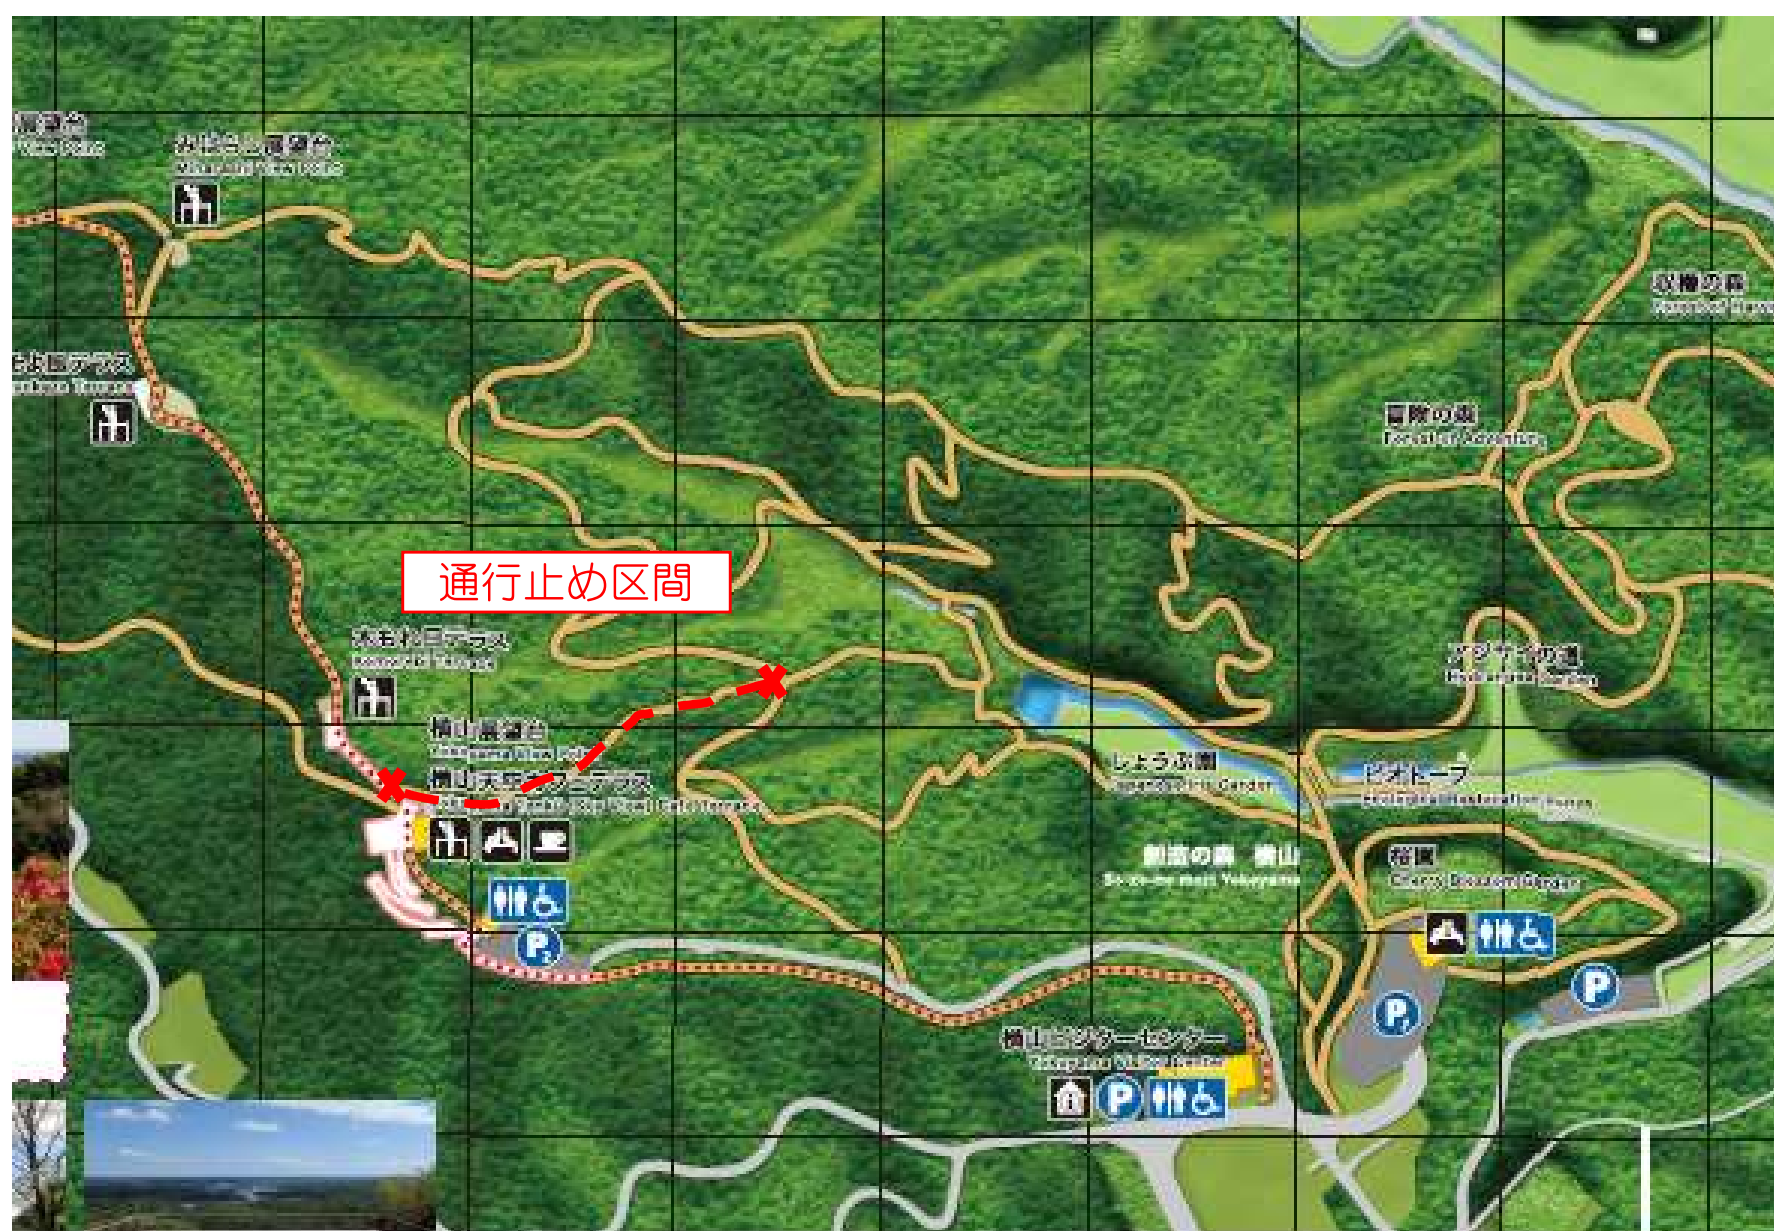

横山創造の森(ケアの道天空コース)通行規制のお知らせ

平素は公共工事の施行に関し、格別のご理解とご協力を賜り厚く御礼申し上げます。
このたび、老朽化が進む木製階段および木製手摺を改修することとなり、通行規制を行います。

工事中は階段区間の通行ができなくなり大変ご迷惑をおかけいたしますが、何卒ご理解、ご協力のほどよろしくお願いいたします。

工事名

森林とふれあう自然公園環境整備事業 第伊-1号工事(横山)

工事期間

令和5年10月20日(金)頃から令和5年12月10日(日)までを予定

工事に関する問い合わせ先

発注者：三重県伊勢農林水産事務所 森林・林業室 森林保全課 TEL 0596-27-5183

受注者：有限会社 小池建設 (工事担当者：田岡)

TEL 0599-53-0492
携帯 090-3380-2196