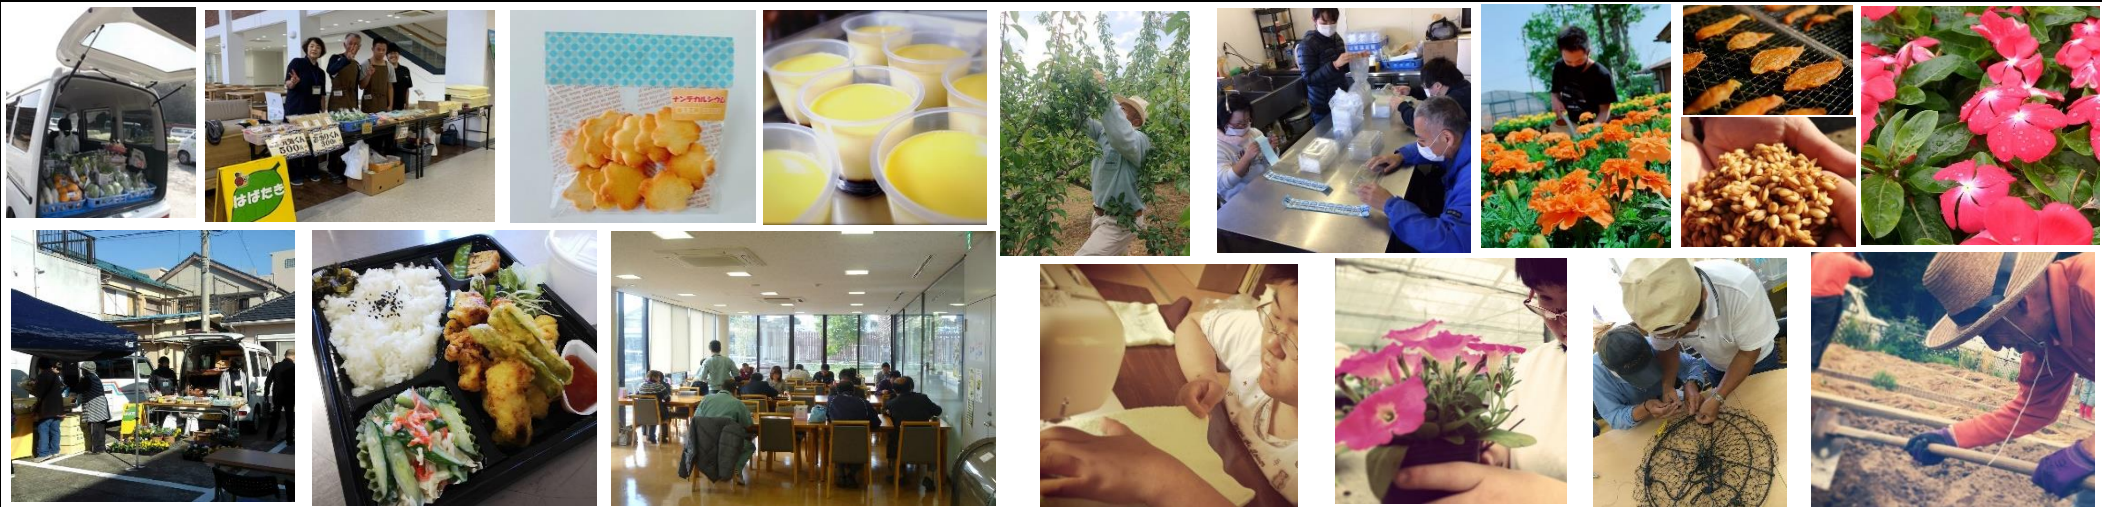

事業所名 障がい者支援施設 はばたき

住所 志摩市阿児町神明2064-4

電話 0599-44-3335

可能な作業		詳細と1日当たりの可能作業量			備考欄
請負作業	草引き	公園など 平地～緩傾斜地の草引き・草刈り作業	植え込み	花壇への花卉植え込み	請負実績のある作業一覧です。
	屋外トイレ清掃	屋外簡易トイレの清掃	ボールペン組み立て	組み立てから袋詰めまで	
	旗作り	手持ち旗作り	DM封入	用紙組み・封入	
	箱詰め	防災用品数種の箱詰め	シール貼り	水産加工品用トレーへのシール貼り	
	漁業網 修繕	牡蠣養殖カゴ、あおさ養殖網の修繕	収穫	梅、芋など農作物の代理収穫	
自主製品販売等	クッキー	イベント用オリジナルヘッダー応相談 / 1袋：150円～	ケーキ (ホール販売可)	チーズケーキ・ガトーショコラ / 個装 1カット：230円～	適時 応相談
	その他 菓子	プリンやマフィンなど 130円～/クッキー詰め合わせ等		シフォンケーキ / 個装 1カット：130円～	
	仕出し弁当	イベントや会議など会場まで配達します / 1食：600円～	出張喫茶	自主製品のケーキ類、コーヒーなどを会場に持ち込み提供します。	
	味処はばたき	ティーミーティング会場としてご利用いただけます			
	苗販売	花卉・野菜苗の販売 / 1苗：80円～	季節の野菜販売	季節の野菜の販売 / (もち麦・黒にんにく・きんこなどもあります)	
移動販売	販売車にて 自主製品 (もち麦・黒にんにく・季節の野菜・きんこ・苗などの農園授産品、クッキー・ケーキなどの菓子工房エスパスの授産品) を持ってイベント会場等へ伺います				

PR 当事業所は農園・菓子工房エスパス・味処はばたき・福祉市場レインボーと作業場が複数あり、多種多様な自主製品をご用意できます。(配達可) その他 移動販売や出張喫茶などイベントへの参加などお声掛けください。請負作業もお問い合わせください。

参考画像