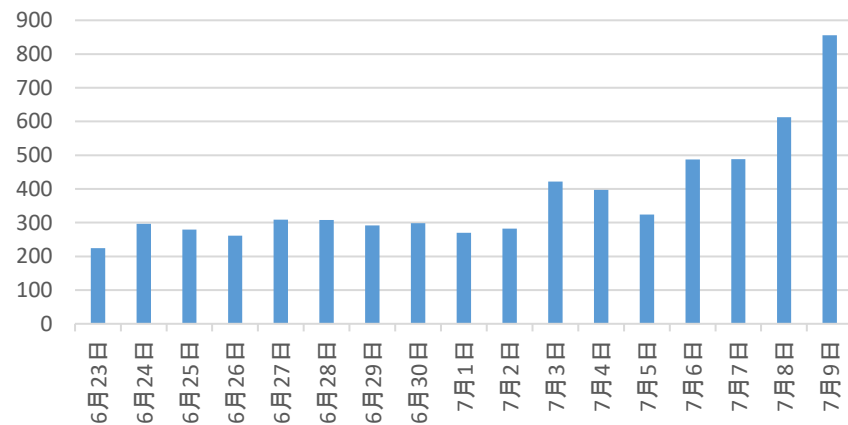

	8時30分～9時	9時～10時	10時～11時	11時～12時	12時～13時	13時～14時	14時～15時	15時～16時	16時～17時	17時～18時	18時～19時	19時～20時	合計
6月23日	13	23	23	21	15	33	9	15	11	27	22	12	224
6月24日	36	50	44	21	16	16	28	16	26	19	14	10	296
6月25日	9	34	42	44	17	34	25	16	11	13	28	6	279
6月26日	17	31	47	35	25	26	16	12	24	12	11	5	261
6月27日	14	43	40	34	22	25	32	28	18	20	14	19	309
6月28日	11	40	52	30	23	23	26	27	25	22	17	12	308
6月29日	17	33	35	27	19	25	28	30	22	26	16	14	292
6月30日	8	38	50	30	25	30	28	32	8	22	21	6	298
7月1日	13	50	41	18	13	28	22	14	17	23	18	13	270
7月2日	8	51	42	31	19	31	16	11	22	23	18	10	282
7月3日	17	45	61	46	36	51	30	22	40	30	17	27	422
7月4日	20	49	55	45	22	23	40	34	34	25	32	18	397
7月5日	13	31	51	33	21	37	27	28	20	25	18	20	324
7月6日	16	37	52	44	39	39	43	48	29	45	57	38	487
7月7日	5	50	55	49	33	60	46	29	33	49	46	33	488
7月8日	13	44	80	51	42	58	36	44	44	73	52	76	613
7月9日	29	68	78	75	63	45	66	65	76	93	103	95	856
	259	717	848	634	450	584	518	471	460	547	504	414	6406

本庁期日前投票所日別投票者数

本庁期日前投票所時間別投票者数