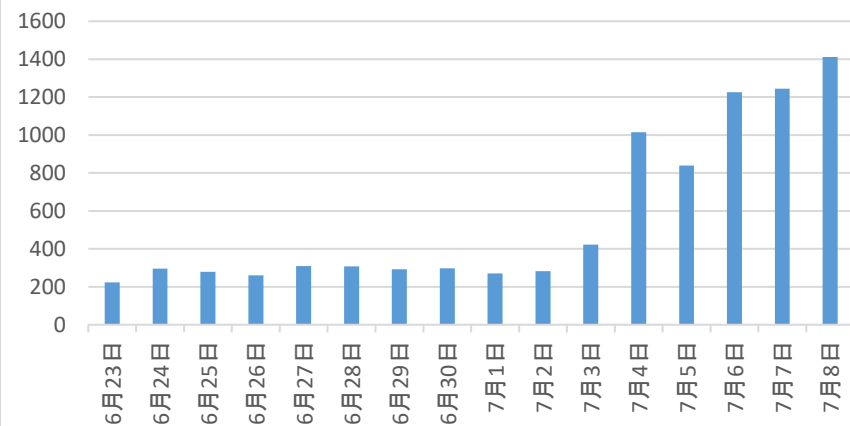

	8時30分～9時	9時～10時	10時～11時	11時～12時	12時～13時	13時～14時	14時～15時	15時～16時	16時～17時	17時～18時	18時～19時	19時～20時	合計
6月23日	13	23	23	21	15	33	9	15	11	27	22	12	224
6月24日	36	50	44	21	16	16	28	16	26	19	14	10	296
6月25日	9	34	42	44	17	34	25	16	11	13	28	6	279
6月26日	17	31	47	35	25	26	16	12	24	12	11	5	261
6月27日	14	43	40	34	22	25	32	28	18	20	14	19	309
6月28日	11	40	52	30	23	23	26	27	25	22	17	12	308
6月29日	17	33	35	27	19	25	28	30	22	26	16	14	292
6月30日	8	38	50	30	25	30	28	32	8	22	21	6	298
7月1日	13	50	41	18	13	28	22	14	17	23	18	13	270
7月2日	8	51	42	31	19	31	16	11	22	23	18	10	282
7月3日	17	45	61	46	36	51	30	22	40	30	17	27	422
7月4日	56	144	134	97	62	78	80	97	72	68	68	59	1015
7月5日	42	71	113	72	54	79	89	78	54	70	60	57	839
7月6日	46	115	150	135	90	86	103	103	92	109	125	71	1225
7月7日	19	159	169	106	82	125	113	89	89	111	111	72	1245
7月8日	40	151	168	127	81	99	92	102	116	137	138	160	1411
7月9日	82	181	195	163	144	119	139	149	168	205	234	173	1952
	448	1,259	1,406	1,037	743	908	876	841	815	937	932	726	10,928

本庁期日前投票所日別投票者数

本庁期日前投票所時間別投票者数