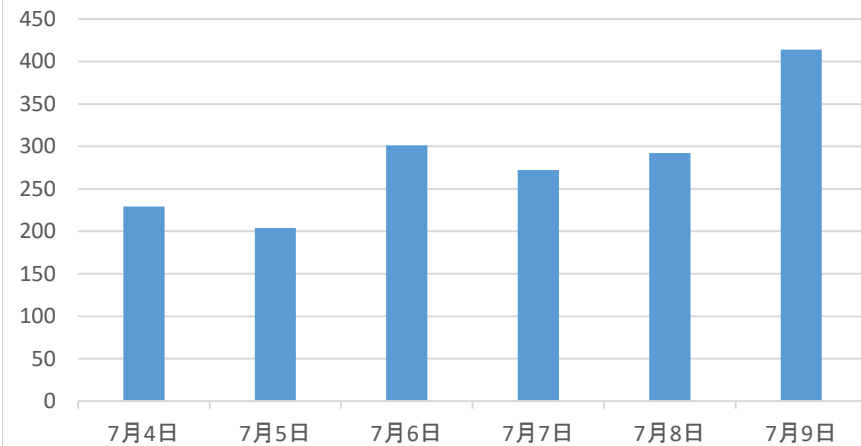

	8時30分～9時	9時～10時	10時～11時	11時～12時	12時～13時	13時～14時	14時～15時	15時～16時	16時～17時	17時～18時	18時～19時	19時～20時	合計
7月4日	4	34	30	20	13	19	19	23	20	12	15	20	229
7月5日	11	16	28	19	15	14	21	24	13	3	24	16	204
7月6日	12	42	46	38	26	16	19	27	22	30	16	7	301
7月7日	3	31	52	24	22	22	28	20	17	23	13	17	272
7月8日	11	40	34	33	12	14	23	22	32	21	27	23	292
7月9日	19	46	45	31	22	36	32	36	30	33	52	32	414
	60	209	235	165	110	121	142	152	134	122	147	115	1712

志摩期日前投票所日別投票者数

志摩期日前投票所時間別投票者数