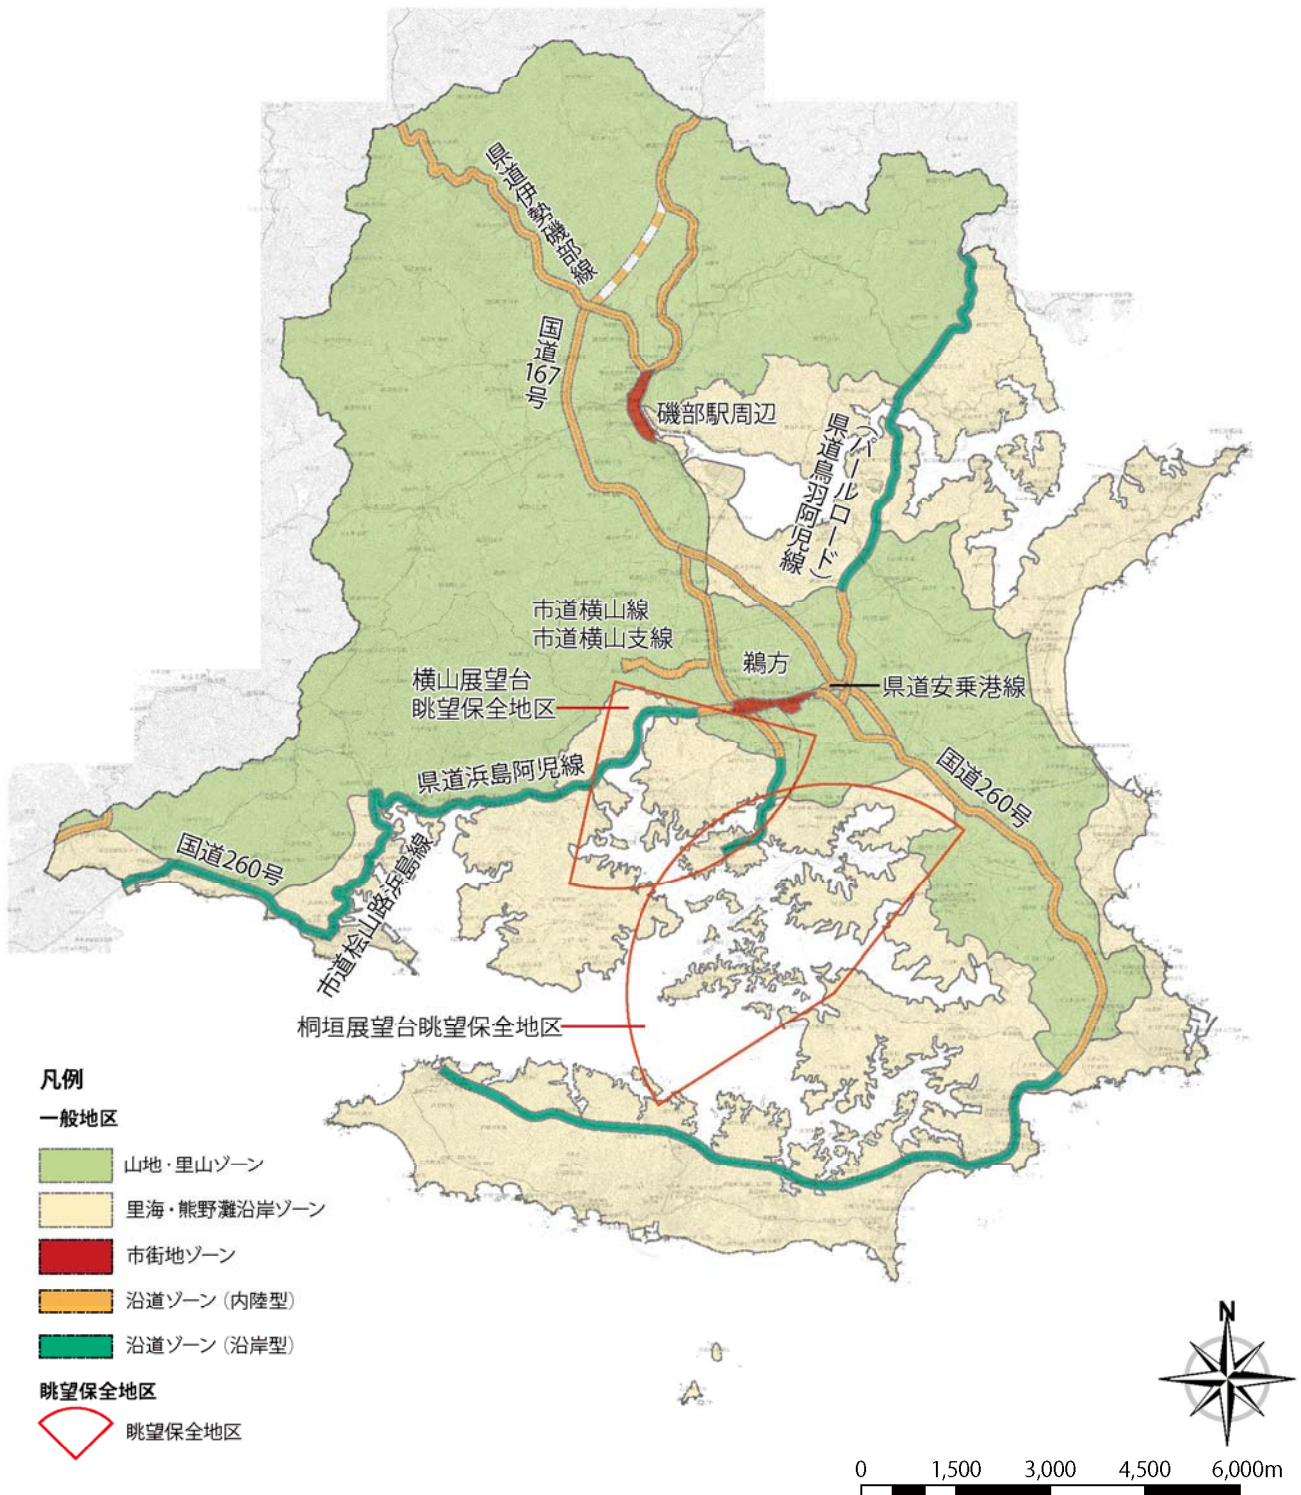

はじめに

景観計画区域

志摩市では、景観計画区域を市全域とし、景観計画区域を「一般地区」「眺望保全地区」「重点候補地区」「重点地区」の4つに区分します。志摩市景観計画の景観計画区域は下図の通りです。

本解説書は、「一般地区」および「眺望保全地区」の景観形成基準について、図などを用いてわかりやすく届出者に伝えることを目的としています。

背景地図：2006三重県共有デジタル地図(数値地形図2500(道路縁1000))三重県市町総合事務組合