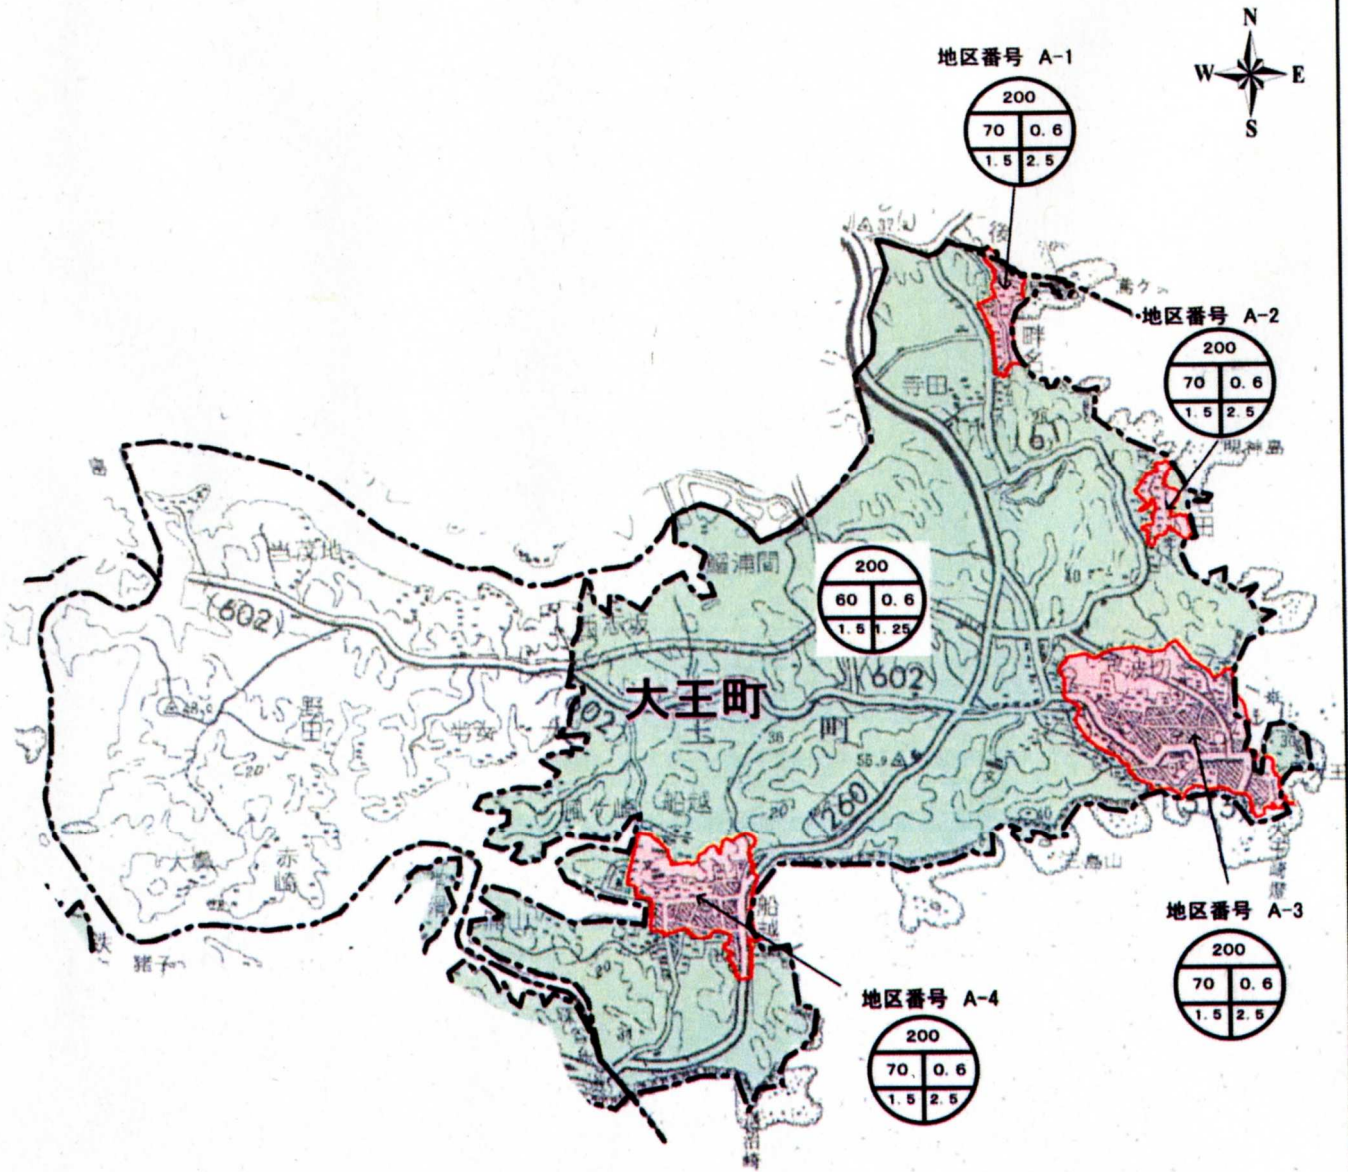

志摩都市計画区域内の用途地域の指定のない区域の建築形態制限数値の決定

大王町

1:41,000

凡例	
	白地地域
	白地地域(特殊基準)
	用途地域
	都市計画区域界
	行政区界