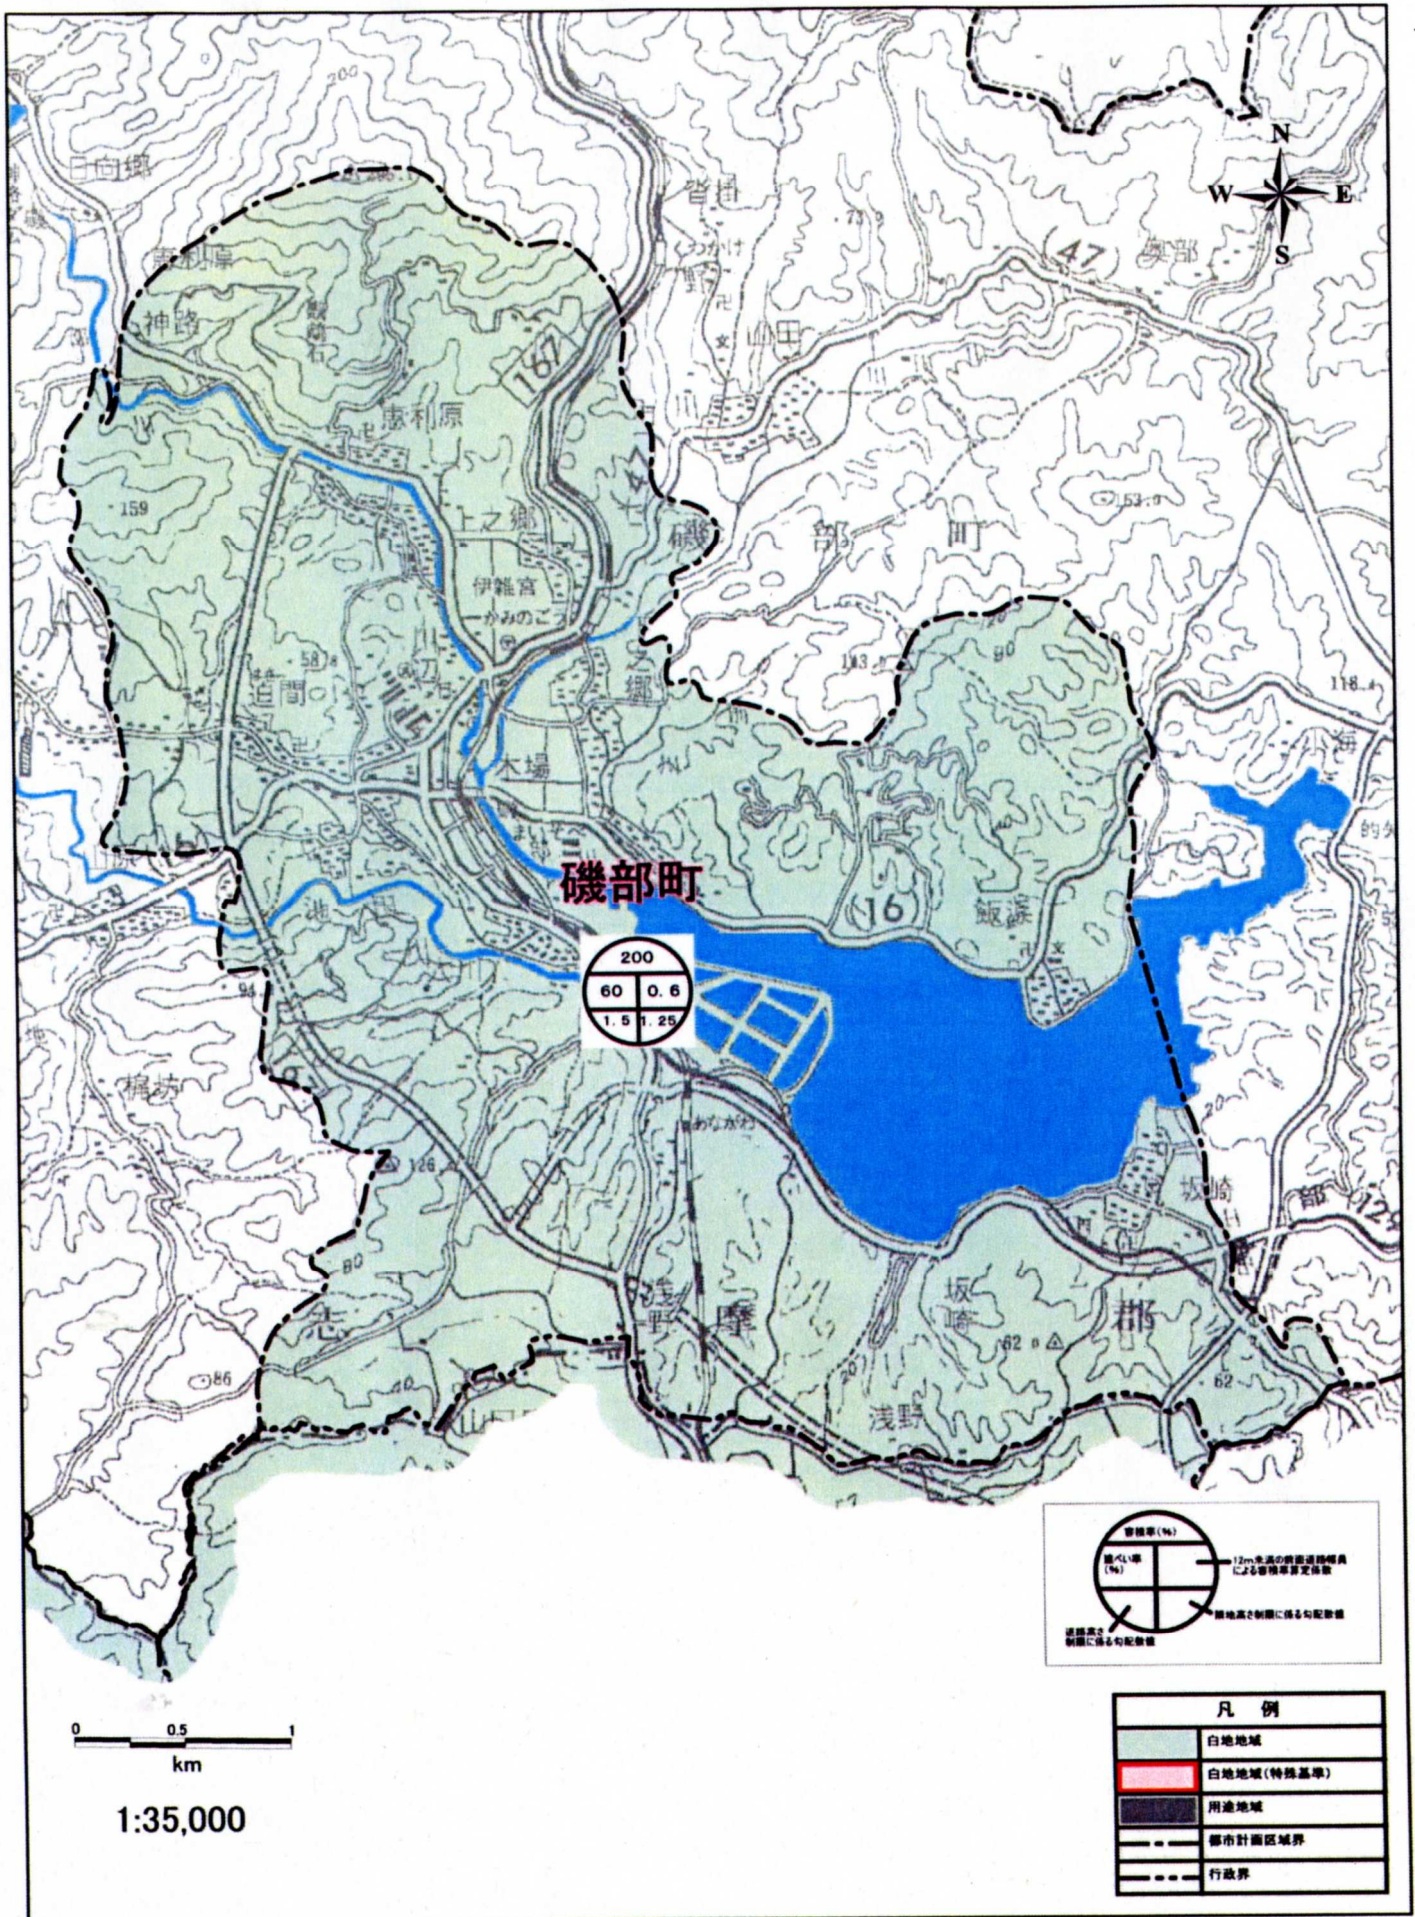

志摩都市計画区域内の用途地域の指定のない区域の建築形態制限数値の決定

磯部町 都市計画区域全域

凡例	
[White Box]	白地地域
[Red Box]	白地地域(特殊基準)
[Dark Grey Box]	用途地域
[Dashed Line]	都市計画区域境界
[Dotted Line]	行政界