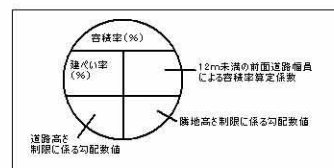

志摩都市計画区域内の用途地域の指定のない区域の建築形態制限数値の決定

志摩町

参考図

1:61,000

凡例	
	白地地域
	白地地域(特殊基準)
	用途地域
	都市計画区域界
	行政界