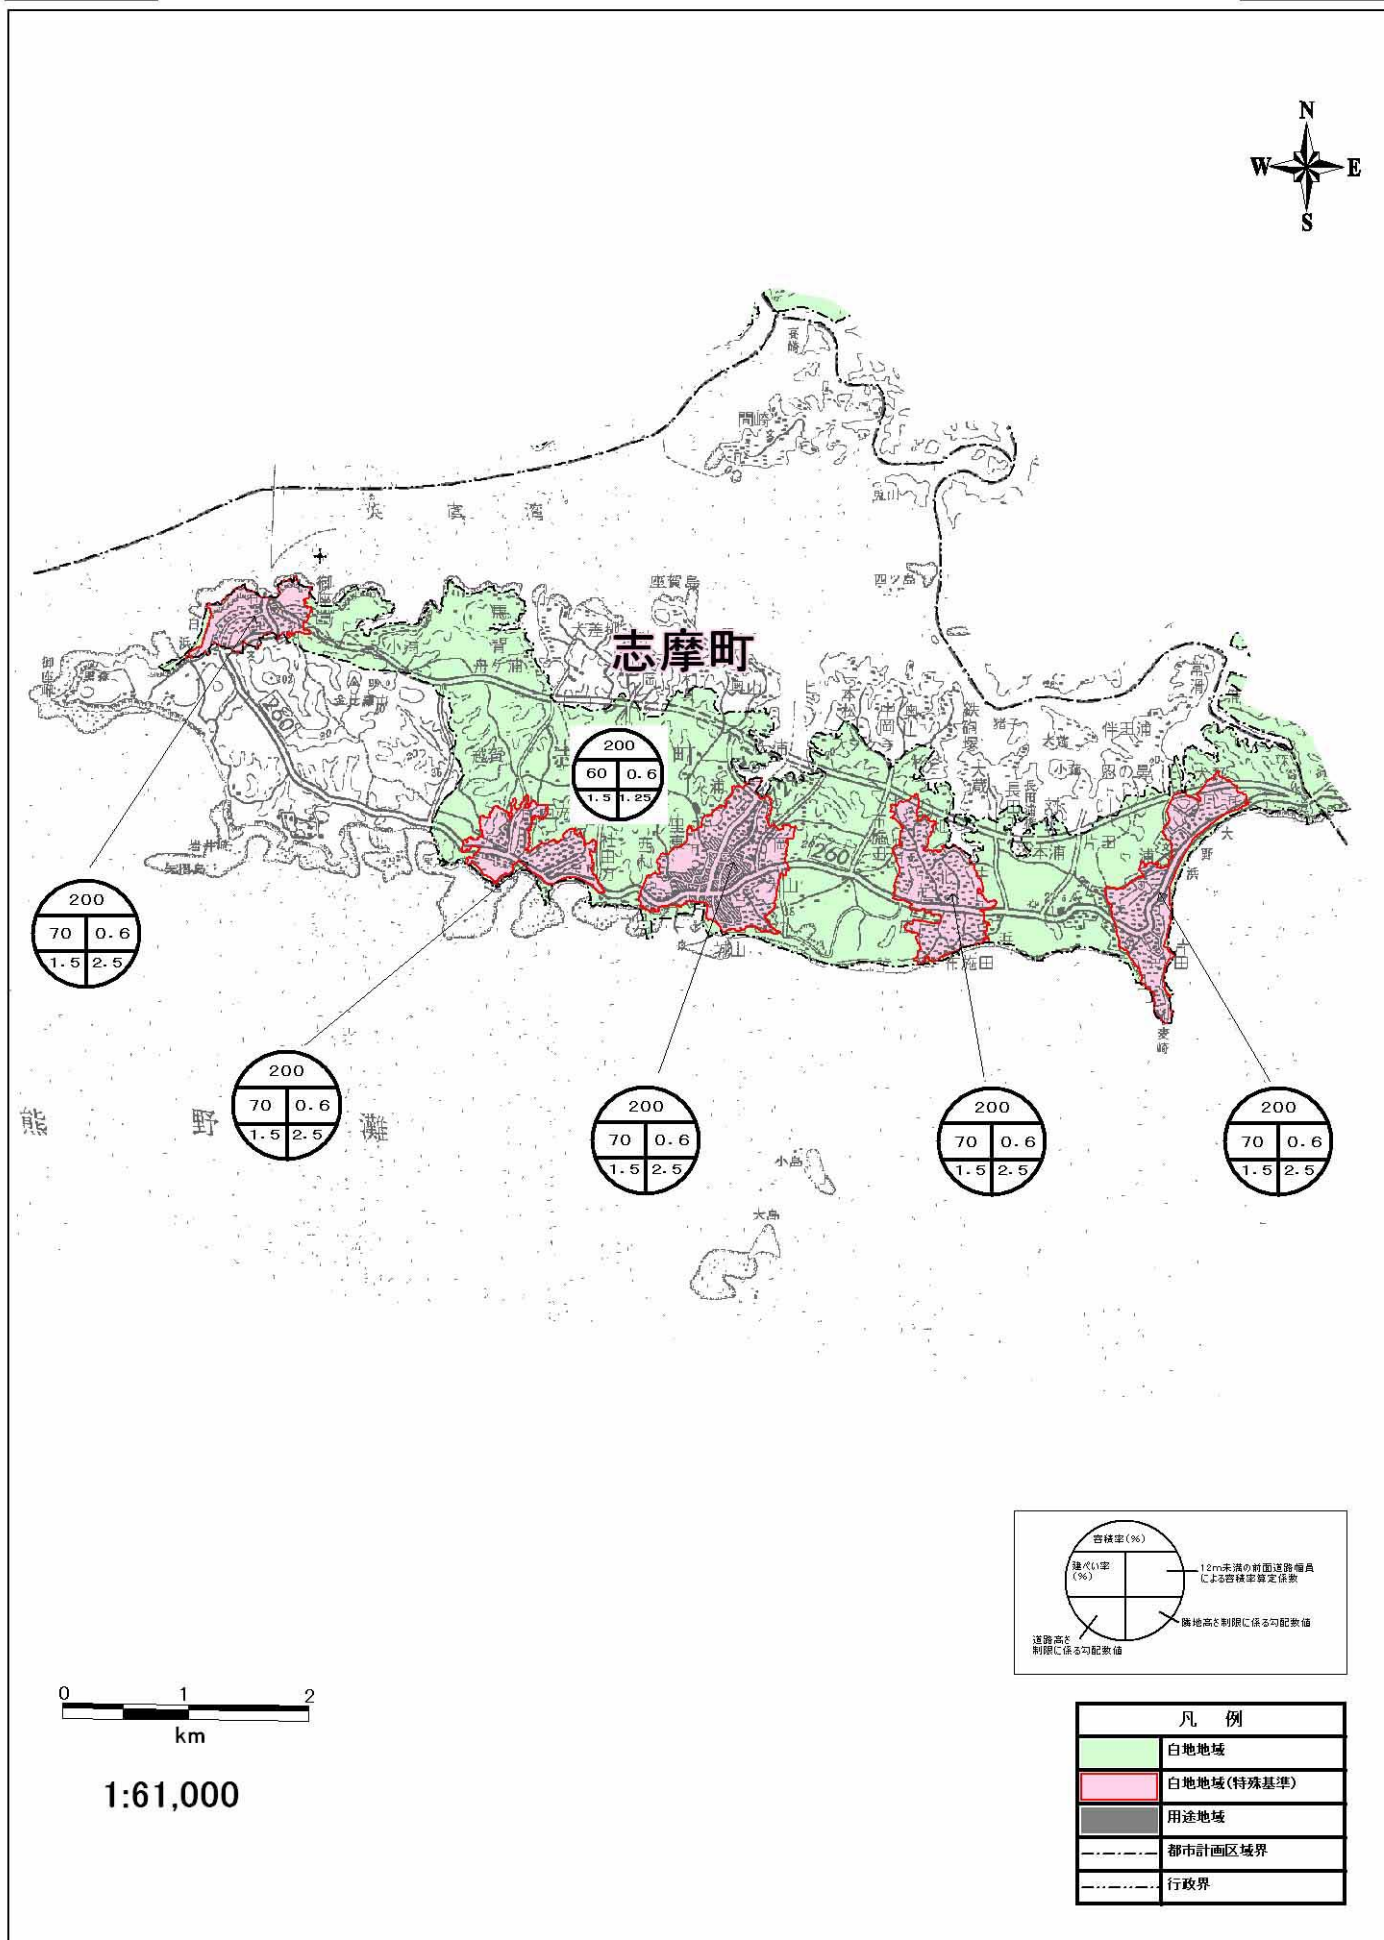

志摩都市計画区域内の用途地域の指定のない区域の建築形態制限数値の決定

志摩町

参考図

1:61,000

凡例	
	白地地域
	白地地域(特殊基準)
	用途地域
	都市計画区域界
	行政界