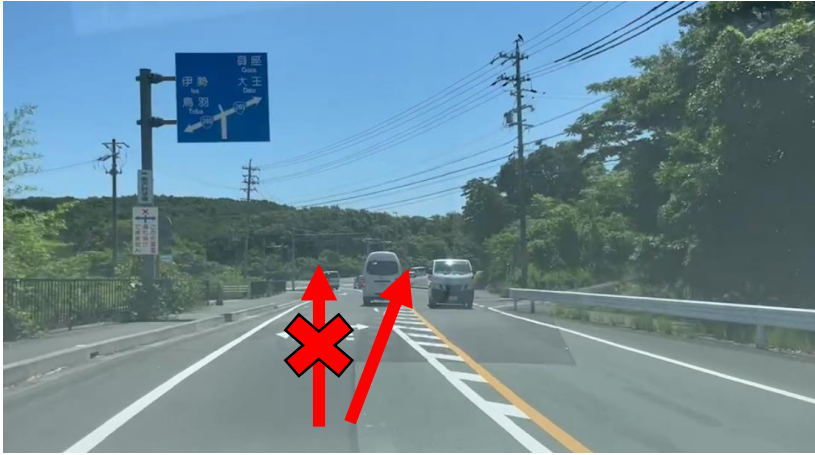

【伊勢方面(国道167号)方面からお越しの方】

赤松ヶ谷交差点を
直進

*カーナビなどは
左折と案内するの
で注意!

次の信号(長沢交
差点)を左折

長沢交差点左折
後、坂道をくだり
左折
その後直進する
と球場入口到着

【鶺鴒方駅方面(国道260号)方面からお越しの方】

赤松ヶ谷交差点を
右折レーンへ

*カーナビなどは
直進レーンを案内
するので注意！

赤松ヶ谷交差点
を右折

次の信号(長沢交
差点)を左折

長沢交差点左折
後、坂道をくだり
左折
その後直進する
と球場入口到着