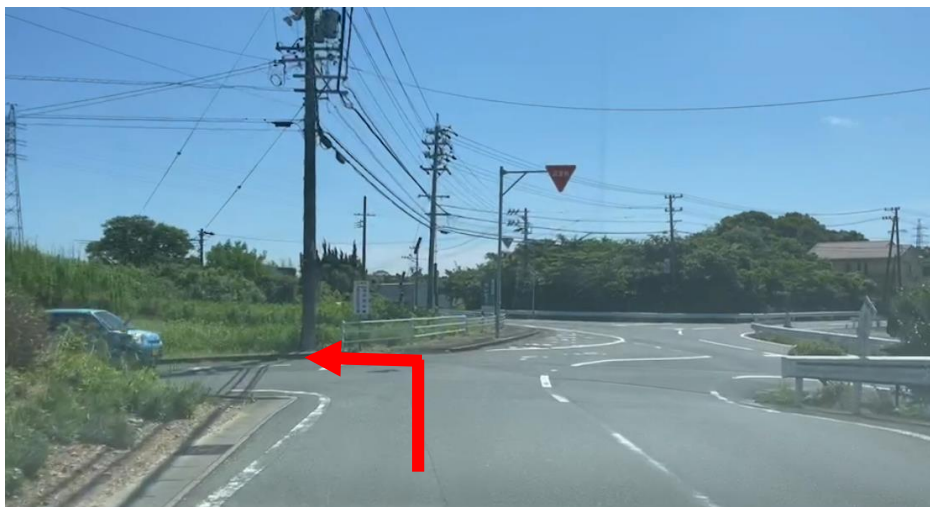

【伊勢方面(国道167号)方面からお越しの方】

赤松ヶ谷交差点を
直進

*カーナビなどは
左折と案内するの
で注意!

次の信号(長沢交
差点)を左折

長沢交差点左折
後、坂道をくだり
左折
その後直進する
と球場入口到着

【鶺鴒方駅方面(国道260号)方面からお越しの方】

赤松ヶ谷交差点を
右折レーンへ

*カーナビなどは
直進レーンを案内
するので注意！

赤松ヶ谷交差点
を右折

次の信号(長沢交
差点)を左折

長沢交差点左折
後、坂道をくだり
左折
その後直進する
と球場入口到着