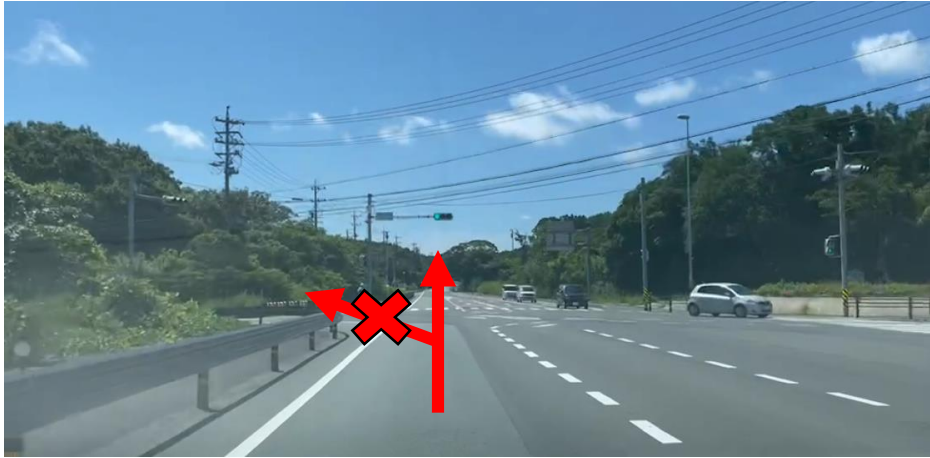

【伊勢方面(国道167号)方面からお越しの方】

赤松ヶ谷交差点を
直進

*カーナビなどは
左折と案内するの
で注意!

次の信号(長沢交
差点)を左折

長沢交差点左折
後、坂道をくだり
左折
その後直進する
と球場入口到着

【鶺鴒方駅方面(国道260号)方面からお越しの方】

赤松ヶ谷交差点を
右折レーンへ

*カーナビなどは
直進レーンを案内
するので注意！

赤松ヶ谷交差点
を右折

次の信号(長沢交
差点)を左折

長沢交差点左折
後、坂道をくだり
左折
その後直進する
と球場入口到着