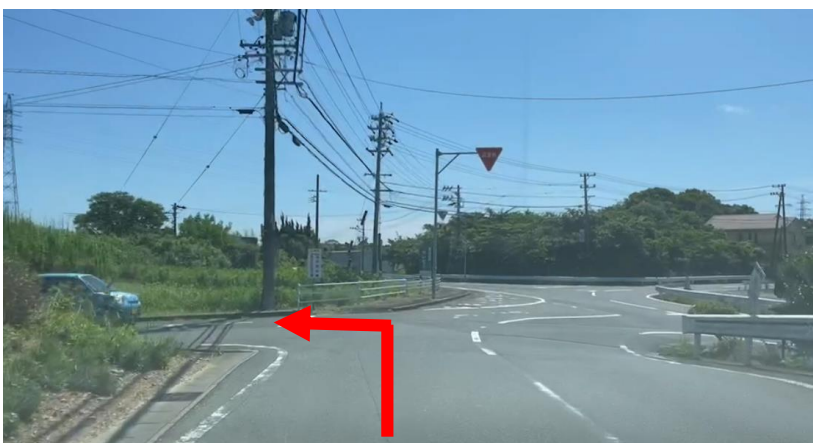

【伊勢方面(国道167号)方面からお越しの方】

赤松ヶ谷交差点を
直進

*カーナビなどは
左折と案内するの
で注意!

次の信号(長沢交
差点)を左折

長沢交差点左折
後、坂道をくだり
左折
その後直進する
と球場入口到着

【鶺鴒方駅方面(国道260号)方面からお越しの方】

赤松ヶ谷交差点を
右折レーンへ

*カーナビなどは
直進レーンを案内
するので注意！

赤松ヶ谷交差点
を右折

次の信号(長沢交
差点)を左折

長沢交差点左折
後、坂道をくだり
左折
その後直進する
と球場入口到着