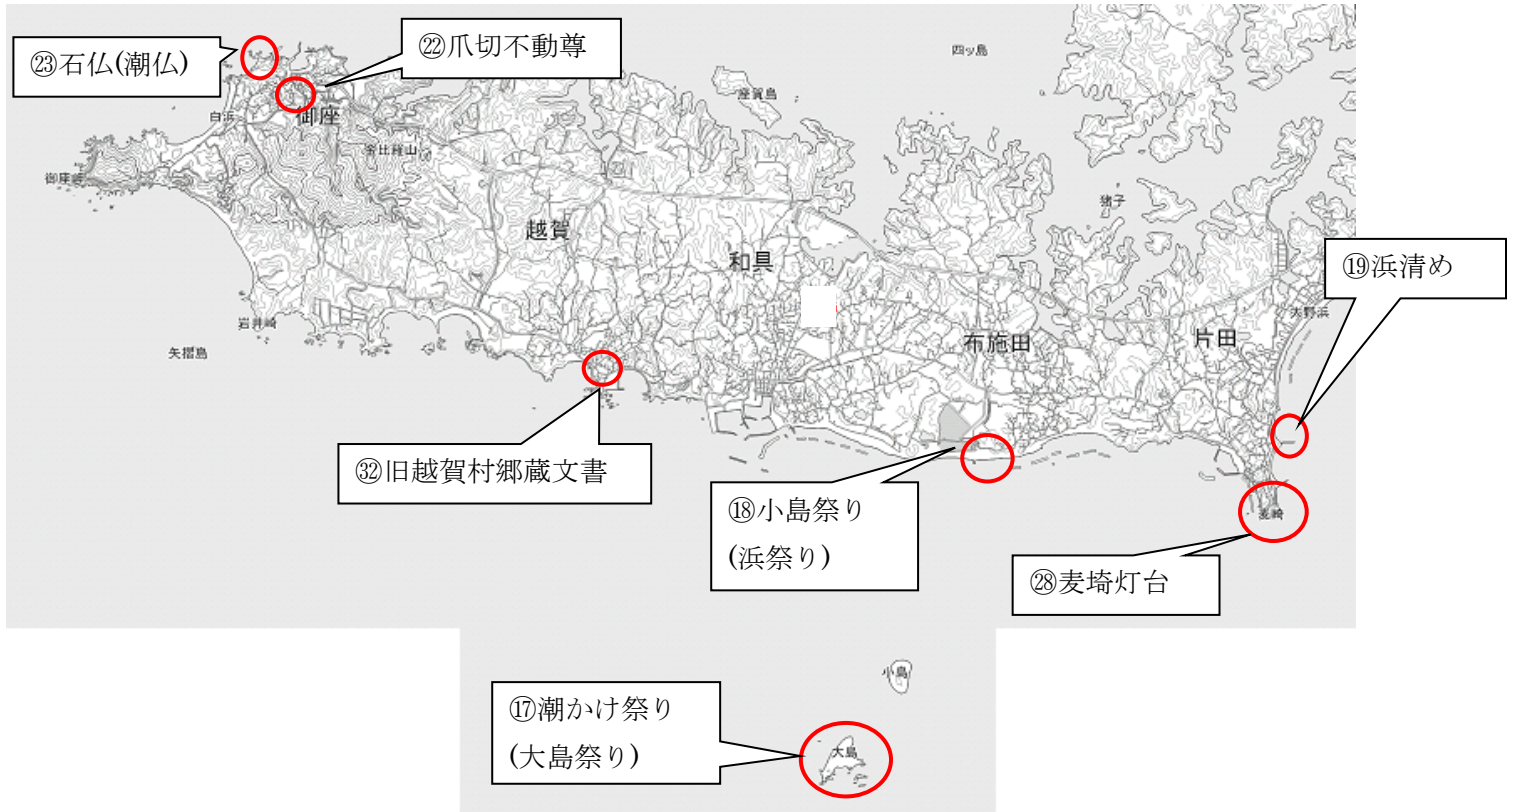

志摩市の位置図

構成文化財の位置図

分布図①【志摩町】

分布図②【磯部町上之郷地区】

分布図③【阿児町安乗地区】

分布図④【阿児町志島地区】